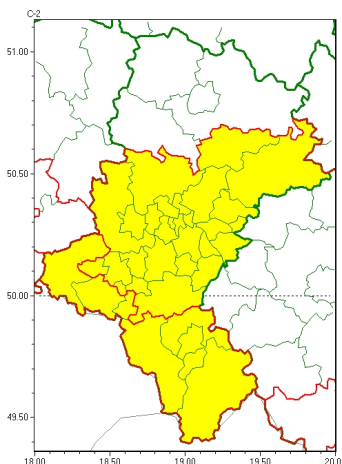

Zasięg ostrzeżeń w województwie

Opady marznące  
 2026-01-30 19:42

**WOJEWÓDZTWO ŚLĄSKIE**  
**OSTRZEŻENIA METEOROLOGICZNE ZBIORCZO NR 25**  
**WYKAZ OBOWIĄZUJĄCYCH OSTRZEŻEŃ**  
**o godz. 19:42 dnia 30.01.2026**

<b>Zjawisko/Stopień zagrożenia</b>	Opady marznące/1
<b>Obszar (w nawiasie numer ostrzeżenia dla powiatu)</b>	powiaty: bielski(13), Bielsko-Biała(13), cieszyński(13), Jastrzębie-Zdrój(9), raciborski(9), wodzisławski(9), żywiecki(11)
<b>Ważność</b>	od godz. 19:45 dnia 30.01.2026 do godz. 24:00 dnia 30.01.2026
<b>Prawdopodobieństwo</b>	80%
<b>Przebieg</b>	Miejscami prognozuje się słabe opady marznącej mżawki, które mogą powodować gołoledź.
<b>SMS</b>	IMGW-PIB OSTRZEGA: MARZNAĆEOPADY/1 śląskie (7 powiatów) od 19:45/30.01 do 24:00/30.01.2026 marznące opady, drogi śliskie. Dotyczy powiatów: bielski, Bielsko-Biała, cieszyński, Jastrzębie-Zdrój, raciborski, wodzisławski i żywiecki.
<b>RSO</b>	Woj. śląskie (7 powiatów), IMGW-PIB wydał ostrzeżenie pierwszego stopnia o opadach marznących
<b>Uwagi</b>	Brak.
<b>Zjawisko/Stopień zagrożenia</b>	Opady marznące/1
<b>Obszar (w nawiasie numer ostrzeżenia dla powiatu)</b>	powiaty: będziński(8), bieruńsko-lędziński(7), Bytom(7), Chorzów(7), Dąbrowa Górnicza(8), Gliwice(8), gliwicki(8), Jaworzno(7), Katowice(7), mikołowski(9), Mysłowice(7), myszkowski(12), Piekary Śląskie(7), pszczyński(9), Ruda Śląska(7), rybnicki(9), Rybnik(9), Siemianowice Śląskie(7), Sosnowiec(7), Świętochłowice(7), tarnogórski(8), Tychy(7), Zabrze(7), zawierciański(12), Żory(9)
<b>Ważność</b>	od godz. 18:00 dnia 30.01.2026 do godz. 24:00 dnia 30.01.2026
<b>Prawdopodobieństwo</b>	85%