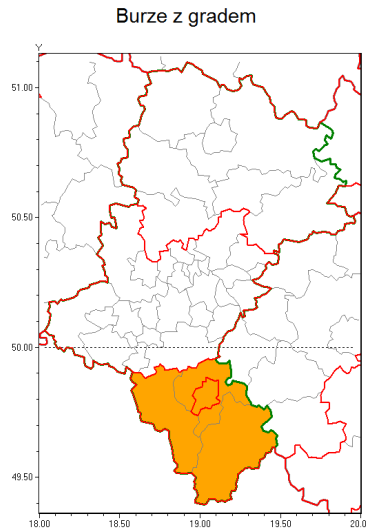

Zasięg ostrzeżenia w województwie

**Ostrzeżenie meteorologiczne Nr 56**

<b>Nazwa biura</b>	IMGW-PIB Biuro Prognoz Meteorologicznych w Krakowie
<b>Zjawisko/stopień zagrożenia</b>	Burze z gradem/ 2
<b>Obszar</b>	województwo łódzkie <b>powiat Bielsko-Biała</b>
<b>Ważność</b>	od godz. 16:00 dnia 01.07.2019 do godz. 03:00 dnia 02.07.2019
<b>Przebieg</b>	Prognozuje się wystąpienie burz z opadami deszczu do 40 mm oraz porywami wiatru do 100 km/h, lokalnie do 115 km/h. Miejscami wystąpią grad, istnieje również ryzyko lokalnego wystąpienia trąb powietrznych.
<b>Prawdopodobieństwo wystąpienia zjawiska(%)</b>	80%
<b>Uwagi</b>	Istnieje możliwość podniesienia stopnia ostrzeżenia.
<b>Dyrektor synoptyk IMGW-PIB</b>	Alina Jasek-Kamińska
<b>Godzina i data wydania</b>	godz. 11:34 dnia 01.07.2019
<b>SMS</b>	IMGW-PIB OSTRZEŻENIE: BURZE Z GRADEM/2 łódzkie/Bielsko-Biała od 16:00/01.07 do 03:00/02.07.2019 deszcz 40 mm, porywy 115 km/h.