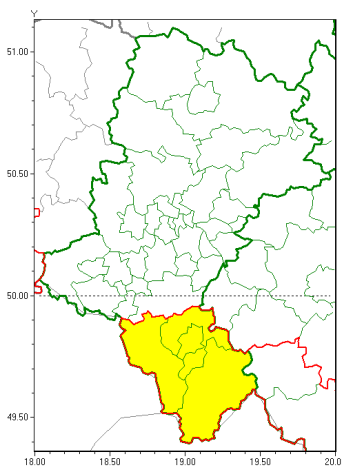

Zasięg ostrzeżeń w województwie

Silny wiatr
2021-11-04 13:56

WOJEWÓDZTWO ŁĄSKIE
OSTRZEŻENIA METEOROLOGICZNE ZBIORCZO NR 166
WYKAZ OBSZARÓW ZUCIANYCH OSTRZEŻENIAMI
o godz. 13:56 dnia 04.11.2021

Zjawisko/Stopień zagrożenia	Silny wiatr/1
Obszar (w nawiasie numer ostrzeżenia dla powiatu)	powiaty: bielski(109), Bielsko-Biała(108), cieszyński(114), żywiecki(113)
Ważność	od godz. 13:52 dnia 04.11.2021 do godz. 17:00 dnia 04.11.2021
Prawdopodobieństwo	90%
Przebieg	Prognozuje się wystąpienie wiatru o średniej prędkości od 20 km/h do 30 km/h, w porywach do 85 km/h, z południa i południowego zachodu.
SMS	IMGW-PIB OSTRZEŻENIE: WIATR/1 Łąskie (4 powiaty) od 13:52/04.11 do 17:00/04.11.2021 prędkość do 30 km/h, porywy do 85 km/h, S i SW. Dotyczy powiatów: bielski, Bielsko-Biała, cieszyński i żywiecki.
RSO	Woj. Łąskie (4 powiaty), IMGW-PIB wydał ostrzeżenie pierwszego stopnia o silnym wietrze
Uwagi	Brak.
Dyrektor synoptyk IMGW-PIB	Szymon Poręba