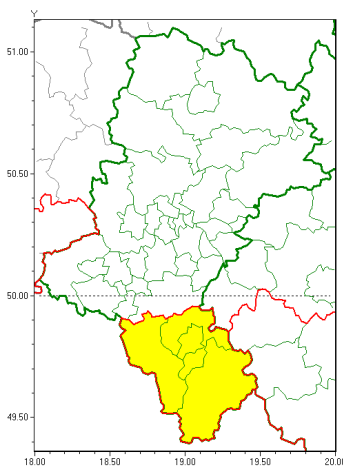

Zasięg ostrzeżeń w województwie

Opady śniegu  
2020-03-20 14:14

**WOJEWÓDZTWO ŁĄSKIE**  
**OSTRZEŻENIA METEOROLOGICZNE ZBIORCZO NR 38**  
**WYKAZ OBSZARÓW ZUCIENNYCH OSTRZEŻENIEM**  
**o godz. 14:14 dnia 20.03.2020**

<b>Zjawisko/Stopień zagrożenia</b>	Opady śniegu/1
<b>Obszar (w nawiasie numer ostrzeżenia dla powiatu)</b>	powiaty: bielski(25), Bielsko-Biała(25), cieszyński(27), żywiecki(29)
<b>Ważność</b>	od godz. 06:00 dnia 21.03.2020 do godz. 19:00 dnia 21.03.2020
<b>Prawdopodobieństwo</b>	80%
<b>Przebieg</b>	Prognozuje się wystąpienie opadów śniegu, miejscami powodujących przyrost pokrywy śnieżnej za okres ważności ostrzeżenia od 10 cm do 12 cm.
<b>SMS</b>	IMGW-PIB OSTRZEŻENIE: NIEG/1 Łąskie (4 powiaty) od 06:00/21.03 do 19:00/21.03.2020 przyrost pokrywy do 12 cm. Dotyczy powiatów: bielski, Bielsko-Biała, cieszyński i żywiecki.
<b>RSO</b>	Woj. Łąskie (4 powiaty), IMGW-PIB wydał ostrzeżenie pierwszego stopnia o opadach śniegu
<b>Uwagi</b>	Brak.
<b>Dyrektor synoptyk IMGW-PIB</b>	Grzegorz Mikutel