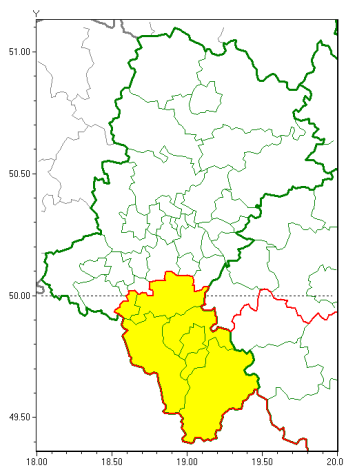

Zasięg ostrzeżeń w województwie

Oblodzenie  
2019-11-29 20:24

**WOJEWÓDZTWO ŁĄSKIE**  
**OSTRZEŻENIA METEOROLOGICZNE ZBIORCZO NR 168**  
**WYKAZ OBSZARÓW ZUCIANYCH OSTRZEŻENIAMI**  
**o godz. 20:24 dnia 29.11.2019**

Zjawisko/Stopień zagrożenia	Oblodzenie/1
Obszar (w nawiasie numer ostrzeżenia dla powiatu)	powiaty: bielski(106), Bielsko-Biała(103), cieszyński(104), Jastrzębie-Zdrój(92), pszczyński(90), żywiecki(107)
Ważność	od godz. 00:00 dnia 30.11.2019 do godz. 08:00 dnia 30.11.2019
Prawdopodobieństwo	80%
Przebieg	Prognozuje się zamrażanie mokrej nawierzchni dróg i chodników po opadach deszczu ze śniegiem lub mokrego śniegu. Temperatura minimalna około -1°C, temperatura minimalna gruntu około -2°C
SMS	IMGW-PIB OSTRZEŻENIE: OBLODZENIE/1 Łąskie (6 powiatów) od 00:00/30.11 do 08:00/30.11.2019 temp. min. od -1 st. do 0 st., przy gruncie do -2 st., śniegiem. Dotyczy powiatów: bielski, Bielsko-Biała, cieszyński, Jastrzębie-Zdrój, pszczyński i żywiecki.
RSO	Woj. Łąskie (6 powiatów), IMGW-PIB wydał ostrzeżenie pierwszego stopnia o oblodzeniu
Uwagi	Brak.
Dyrektor synoptyk IMGW-PIB	Piotr Wałach