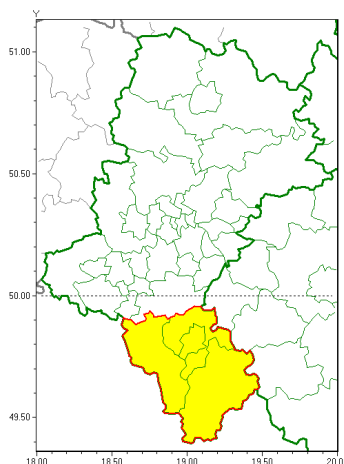

Zasięg ostrzeżeń w województwie

Silny wiatr
2019-12-17 11:42

WOJEWÓDZTWO ŁÓDZKIE
OSTRZEŻENIA METEOROLOGICZNE ZBIORCZO NR 175
WYKAZ OBSZARÓW ZUCIANYCH OSTRZEŻENIAMI
o godz. 11:42 dnia 17.12.2019

Zjawisko/Stopień zagrożenia	Silny wiatr/1
Obszar (w nawiasie numer ostrzeżenia dla powiatu)	powiaty: bielski(109), Bielsko-Biała(106), cieszyński(107), żywiecki(112)
Ważność	od godz. 15:00 dnia 17.12.2019 do godz. 04:00 dnia 18.12.2019
Prawdopodobieństwo	85%
Przebieg	Prognozuje się wystąpienie wiatru o średniej prędkości od 35 km/h do 45 km/h, w porywach do 75 km/h, z południa i południowego zachodu.
SMS	IMGW-PIB OSTRZEŻENIE: WIATR/1 Łódzkie (4 powiaty) od 15:00/17.12 do 04:00/18.12.2019 prędkość do 45 km/h, porywy do 75 km/h, S i SW. Dotyczy powiatów: bielski, Bielsko-Biała, cieszyński i żywiecki.
RSO	Woj. Łódzkie (4 powiaty), IMGW-PIB wydał ostrzeżenie pierwszego stopnia o silnym wietrze
Uwagi	Brak.
Dyrektor synoptyk IMGW-PIB	Iwona Lelko