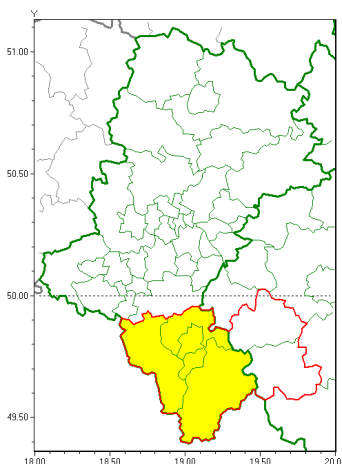

Zasięg ostrzeżeń w województwie

Intensywne opady śniegu
2020-01-18 20:24

WOJEWÓDZTWO ŁÓDZKIE
OSTRZEŻENIA METEOROLOGICZNE ZBIORCZO NR 9
WYKAZ OBSZARÓW ZUSYTYNIANYCH OSTRZEŻENIAMI
o godz. 20:24 dnia 18.01.2020

Zjawisko/Stopień zagrożenia	Intensywne opady śniegu/1
Obszar (w nawiasie numer ostrzeżenia dla powiatu)	powiaty: bielski(6), Bielsko-Biała(6), cieszyński(6), żywiecki(7)
Ważność	od godz. 00:00 dnia 19.01.2020 do godz. 24:00 dnia 19.01.2020
Prawdopodobieństwo	80%
Przebieg	Powyżej 400 m n.p.m. prognozuje się wystąpienie opadów śniegu, miejscami o natężeniu umiarkowanym, powodujących przyrost pokrywy śnieżnej od 10 cm do 20 cm.
SMS	IMGW-PIB OSTRZĘGA: NIEG/1 Łódzkie (4 powiaty) od 00:00/19.01 do 24:00/19.01.2020 przyrost pokrywy od 10 cm do 20 cm. Dotyczy powiatów: bielski, Bielsko-Biała, cieszyński i żywiecki.
RSO	Woj. Łódzkie (4 powiaty), IMGW-PIB wydał ostrzeżenie pierwszego stopnia o intensywnych opadach śniegu
Uwagi	Brak.
Dyrektor synoptyk IMGW-PIB	Łukasz Kiełt