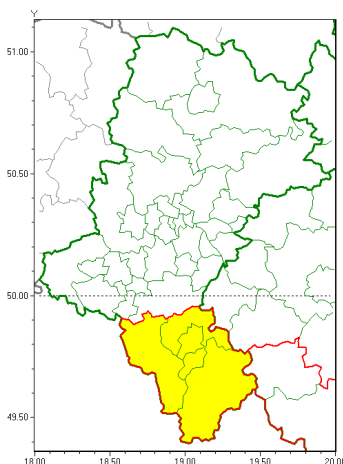

Zasięg ostrzeżeń w województwie

Silny wiatr
2020-02-13 11:58

WOJEWÓDZTWO ŁĄSKIE
OSTRZEŻENIA METEOROLOGICZNE ZBIORCZO NR 25
WYKAZ OBSZARÓW ZUCIANYCH OSTRZEŻENIAMI
o godz. 11:58 dnia 13.02.2020

Zjawisko/Stopień zagrożenia	Silny wiatr/1
Obszar (w nawiasie numer ostrzeżenia dla powiatu)	powiaty: bielski(13), Bielsko-Biała(13), cieszyński(16), żywiecki(18)
Ważność	od godz. 20:00 dnia 13.02.2020 do godz. 01:00 dnia 14.02.2020
Prawdopodobieństwo	85%
Przebieg	Prognozuje się wystąpienie wiatru o średniej prędkości od 35 km/h do 45 km/h, w porywach do 80 km/h z południa.
SMS	IMGW-PIB OSTRZEŻENIE: WIATR/1 Łąskie (4 powiaty) od 20:00/13.02 do 01:00/14.02.2020 prędkość do 45 km/h, porywy do 80 km/h, S. Dotyczy powiatów: bielski, Bielsko-Biała, cieszyński i żywiecki.
RSO	Woj. Łąskie (4 powiaty), IMGW-PIB wydał ostrzeżenie pierwszego stopnia o silnym wietrze
Uwagi	Brak.
Dyrektor synoptyk IMGW-PIB	Iwona Lelko