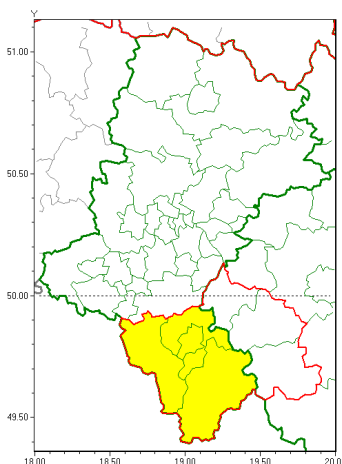

Zasięg ostrzeżeń w województwie

Silny wiatr
2020-02-16 22:38

WOJEWÓDZTWO LUBUSKIE
OSTRZEŻENIA METEOROLOGICZNE ZBIORCZO NR 26
WYKAZ OBSZARÓW ZUCIENIA OSTRZEŻENIA
o godz. 22:38 dnia 16.02.2020

Zjawisko/Stopień zagrożenia	Silny wiatr/1
Obszar (w nawiasie numer ostrzeżenia dla powiatu)	powiaty: bielski(14), Bielsko-Biała(14), cieszyński(17), żywiecki(19)
Ważność	od godz. 22:45 dnia 16.02.2020 do godz. 05:00 dnia 17.02.2020
Prawdopodobieństwo	90%
Przebieg	Miejscami występuje i jest nadal prognozowany silny wiatr o średniej prędkości od 35 km/h do 45 km/h, w porywach do 75 km/h z południa i południowego zachodu
SMS	IMGW-PIB OSTRZEŻENIE: WIATR/1 Lubuskie (4 powiaty) od 22:45/16.02 do 05:00/17.02.2020 prędkość do 45 km/h, porywy do 75 km/h, S i SW. Dotyczy powiatów: bielski, Bielsko-Biała, cieszyński i żywiecki.
RSO	Woj. Lubuskie (4 powiaty), IMGW-PIB wydał ostrzeżenie pierwszego stopnia o silnym wietrze
Uwagi	Brak.
Dyrektor synoptyk IMGW-PIB	Monika Kaseja