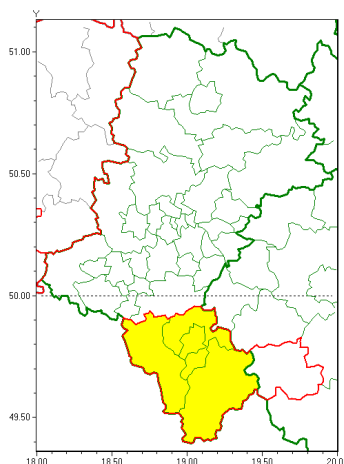

Zasięg ostrzeżeń w województwie

Silny wiatr  
2020-02-22 07:48

**WOJEWÓDZTWO ŁĄSKIE**  
**OSTRZEŻENIA METEOROLOGICZNE ZBIORCZO NR 27**  
**WYKAZ OBSZARÓW ZUCIANYCH OSTRZEŻENIAMI**  
**o godz. 07:48 dnia 22.02.2020**

<b>Zjawisko/Stopień zagrożenia</b>	Silny wiatr/1
<b>Obszar (w nawiasie numer ostrzeżenia dla powiatu)</b>	powiaty: bielski(15), Bielsko-Biała(15), cieszyński(18), żywiecki(20)
<b>Ważność</b>	od godz. 16:00 dnia 22.02.2020 do godz. 21:00 dnia 22.02.2020
<b>Prawdopodobieństwo</b>	80%
<b>Przebieg</b>	Przewiduje się wystąpienie silnego wiatru o średniej prędkości od 30 km/h do 40 km/h, w porywach do 75 km/h, z południowego zachodu.
<b>SMS</b>	IMGW-PIB OSTRZEŻENIE: WIATR/1 Łąskie (4 powiaty) od 16:00/22.02 do 21:00/22.02.2020 prędkość do 40 km/h, porywy do 75 km/h, SW. Dotyczy powiatów: bielski, Bielsko-Biała, cieszyński i żywiecki.
<b>RSO</b>	Woj. Łąskie (4 powiaty), IMGW-PIB wydał ostrzeżenie pierwszego stopnia o silnym wietrze
<b>Uwagi</b>	Brak.
<b>Dyrektor synoptyk IMGW-PIB</b>	Łukasz Kiełt