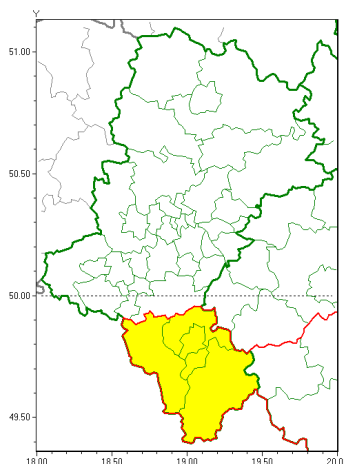

Zasięg ostrzeżeń w województwie

Silny wiatr
2020-02-29 06:57

WOJEWÓDZTWO ŁĄSKIE
OSTRZEŻENIA METEOROLOGICZNE ZBIORCZO NR 30
WYKAZ OBSZARÓW ZUCIENIA OSTRZEŻENIA
o godz. 06:57 dnia 29.02.2020

Zjawisko/Stopień zagrożenia	Silny wiatr/1
Obszar (w nawiasie numer ostrzeżenia dla powiatu)	powiaty: bielski(18), Bielsko-Biała(18), cieszyński(21), żywiecki(23)
Ważność	od godz. 15:00 dnia 29.02.2020 do godz. 03:00 dnia 01.03.2020
Prawdopodobieństwo	80%
Przebieg	Przewiduje się wystąpienie silnego wiatru o średniej prędkości od 35 km/h do 45 km/h, w porywach do 80 km/h z południa
SMS	IMGW-PIB OSTRZEŻENIE: WIATR/1 Łąskie (4 powiaty) od 15:00/29.02 do 03:00/01.03.2020 prędkość do 45 km/h, porywy do 80 km/h, S. Dotyczy powiatów: bielski, Bielsko-Biała, cieszyński i żywiecki.
RSO	Woj. Łąskie (4 powiaty), IMGW-PIB wydał ostrzeżenie pierwszego stopnia o silnym wietrze
Uwagi	Brak.
Dyrektor synoptyk IMGW-PIB	Grzegorz Mikutel