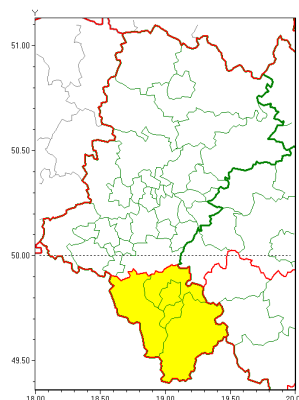

Zasięg ostrzeżeń w województwie

Oblodzenie
2020-03-21 14:29

Opady śniegu
2020-03-21 14:29

Przymrozki
2020-03-21 14:29

WOJEWÓDZTWO LUBLINSKIE
OSTRZEŻENIA METEOROLOGICZNE ZBIORCZO NR 39
WYKAZ OBLIĘŻYTYCH POWIATÓW
o godz. 14:29 dnia 21.03.2020

Zjawisko/Stopień zagrożenia	Oblodzenie/1
Obszar (w nawiasie numer ostrzeżenia dla powiatu)	powiaty: bielski(26), Bielsko-Biała(26), cieszyński(28), żywiecki(30)
Ważność	od godz. 19:00 dnia 21.03.2020 do godz. 23:00 dnia 21.03.2020
Prawdopodobieństwo	80%
Przebieg	Prognozuje się spadek temperatury poniżej 0°C i zamarzanie mokrej nawierzchni dróg i chodników po opadach mokrego śniegu. Temperatura minimalna około -4°C, temperatura minimalna gruntu około -7°C
SMS	IMGW-PIB OSTRZEŻENIA: OBLIĘŻYTYCH LUBLINSKIE (4 powiaty) od 19:00/21.03 do 23:00/21.03.2020 temp. min. od -4 st. do -2 st., przy gruncie do -7 st., lisko. Dotyczy powiatów: bielski, Bielsko-Biała, cieszyński i żywiecki.
RSO	Woj. Lublinskie (4 powiaty), IMGW-PIB wydał ostrzeżenie pierwszego stopnia o oblodzeniu
Uwagi	Temperatura poniżej 0°C będzie utrzymywała się w kolejnych dniach
Zjawisko/Stopień zagrożenia	Przymrozki/1
Obszar (w nawiasie numer ostrzeżenia dla powiatu)	powiaty: bielski(27), Bielsko-Biała(27), cieszyński(29), żywiecki(31)
Ważność	od godz. 19:00 dnia 21.03.2020 do godz. 09:00 dnia 27.03.2020
Prawdopodobieństwo	80%