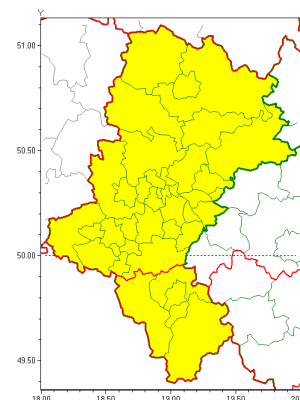

Zasięg ostrzeżeń w województwie

Oblodzenie
2020-03-21 14:29

Opady śniegu
2020-03-21 14:29

Przymrozki
2020-03-21 14:29

WOJEWÓDZTWO LUBLINSKIE
OSTRZEŻENIA METEOROLOGICZNE ZBIORCZO NR 39
WYKAZ OBLIĘŻYTYCH POWIATÓW
o godz. 14:29 dnia 21.03.2020

Zjawisko/Stopień zagrożenia	Oblodzenie/1
Obszar (w nawiasie numer ostrzeżenia dla powiatu)	powiaty: bielski(26), Bielsko-Biała(26), cieszyński(28), żywiecki(30)
Ważność	od godz. 19:00 dnia 21.03.2020 do godz. 23:00 dnia 21.03.2020
Prawdopodobieństwo	80%
Przebieg	Prognozuje się spadek temperatury poniżej 0°C i zamarzanie mokrej nawierzchni dróg i chodników po opadach mokrego śniegu. Temperatura minimalna około -4°C, temperatura minimalna gruntu około -7°C
SMS	IMGW-PIB OSTRZEŻENIA: OBLIĘŻYTYCH LUBLINSKIE (4 powiaty) od 19:00/21.03 do 23:00/21.03.2020 temp. min. od -4 st. do -2 st., przy gruncie do -7 st., lisko. Dotyczy powiatów: bielski, Bielsko-Biała, cieszyński i żywiecki.
RSO	Woj. Lublinskie (4 powiaty), IMGW-PIB wydał ostrzeżenie pierwszego stopnia o oblodzeniu
Uwagi	Temperatura poniżej 0°C będzie utrzymywała się w kolejnych dniach
Zjawisko/Stopień zagrożenia	Przymrozki/1
Obszar (w nawiasie numer ostrzeżenia dla powiatu)	powiaty: bielski(27), Bielsko-Biała(27), cieszyński(29), żywiecki(31)
Ważność	od godz. 19:00 dnia 21.03.2020 do godz. 09:00 dnia 27.03.2020
Prawdopodobieństwo	80%