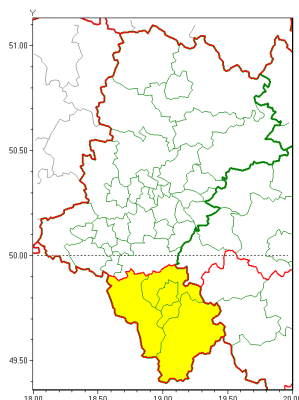

Zasięg ostrzeżeń w województwie

Oblodzenie
2020-03-21 14:29

Opady śniegu
2020-03-21 14:29

Przymrozki
2020-03-21 14:29

WOJEWÓDZTWO LUBLINSKIE
OSTRZEŻENIA METEOROLOGICZNE ZBIORCZO NR 39
WYKAZ OBLIĘŻYTYCH POWIATÓW
o godz. 14:29 dnia 21.03.2020

Zjawisko/Stopień zagrożenia	Oblodzenie/1
Obszar (w nawiasie numer ostrzeżenia dla powiatu)	powiaty: bielski(26), Bielsko-Biała(26), cieszyński(28), żywiecki(30)
Ważność	od godz. 19:00 dnia 21.03.2020 do godz. 23:00 dnia 21.03.2020
Prawdopodobieństwo	80%
Przebieg	Prognozuje się spadek temperatury poniżej 0°C i zamarzanie mokrej nawierzchni dróg i chodników po opadach mokrego śniegu. Temperatura minimalna około -4°C, temperatura minimalna gruntu około -7°C
SMS	IMGW-PIB OSTRZEŻENIA: OBLIĘŻYTYCH LUBLINSKIE (4 powiaty) od 19:00/21.03 do 23:00/21.03.2020 temp. min. od -4 st. do -2 st., przy gruncie do -7 st., lisko. Dotyczy powiatów: bielski, Bielsko-Biała, cieszyński i żywiecki.
RSO	Woj. Lublinskie (4 powiaty), IMGW-PIB wydał ostrzeżenie pierwszego stopnia o oblodzeniu
Uwagi	Temperatura poniżej 0°C będzie utrzymywała się w kolejnych dniach
Zjawisko/Stopień zagrożenia	Przymrozki/1
Obszar (w nawiasie numer ostrzeżenia dla powiatu)	powiaty: bielski(27), Bielsko-Biała(27), cieszyński(29), żywiecki(31)
Ważność	od godz. 19:00 dnia 21.03.2020 do godz. 09:00 dnia 27.03.2020
Prawdopodobieństwo	80%