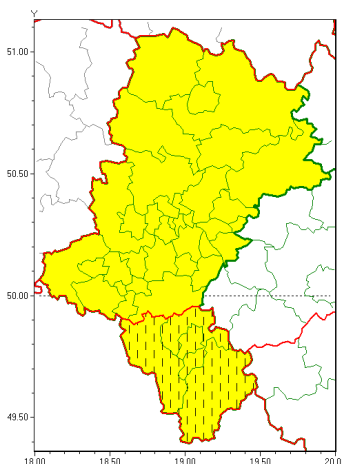

Zasięg ostrzeżeń w województwie

Przymrozki
2020-04-02 07:39

WOJEWÓDZTWO ŁĄSKIE
OSTRZEŻENIA METEOROLOGICZNE ZBIORCZO NR 45
WYKAZ OBYWATELI ZUCIENNYCH OSTRZEŻENIOM
o godz. 07:39 dnia 02.04.2020

Zjawisko/Stopień zagrożenia	Przymrozki/1 ZMIANA
Obszar (w nawiasie numer ostrzeżenia dla powiatu)	powiaty: bielski(30), Bielsko-Biała(30), cieszyński(34), żywiecki(36)
Ważność	od godz. 07:45 dnia 02.04.2020 do godz. 08:00 dnia 03.04.2020
Prawdopodobieństwo	95%
Przebieg	Prognozuje się temperatury minimalne od -3°C do 0°C, a przy gruncie od -5°C do -2°C; temperatura maksymalna około 8°C.
SMS	IMGW-PIB OSTRZEGA: PRZYMROZKI/1 Łąskie (4 powiaty) od 07:45/02.04 do 08:00/03.04.2020 temp. min -3 st., przy gruncie -5 st. temp. maks ok. 8 st. Dotyczy powiatów: bielski, Bielsko-Biała, cieszyński i żywiecki.
RSO	Woj. Łąskie (4 powiaty), IMGW-PIB wydał ostrzeżenie pierwszego stopnia o przymrozkach
Uwagi	Przedłużenie ważności ostrzeżenia.
Zjawisko/Stopień zagrożenia	Przymrozki/1
Obszar (w nawiasie numer ostrzeżenia dla powiatu)	powiaty: białski(17), białski(17), Bytom(16), Chorzów(16), Częstochowa(19), częstochowski(20), Dąbrowa Górnicza(17), Gliwice(15), gliwicki(15), Jastrzębie-Zdrój(19), Jaworzno(18), Katowice(17), kłobucki(19), lubliniecki(17), mikołowski(18), Mysłowice(17), myszkowski(18), Piekary Łąskie(16), pszczyński(18), raciborski(16), Ruda Łąska(16), rybnicki(18), Rybnik(18), Siemianowice Łąskie(16), Sosnowiec(18), wiłkowice(16), tarnogórski(17), Tychy(18), wodzisławski(18), Zabrze(16), zawierciański(18), żyry(18)