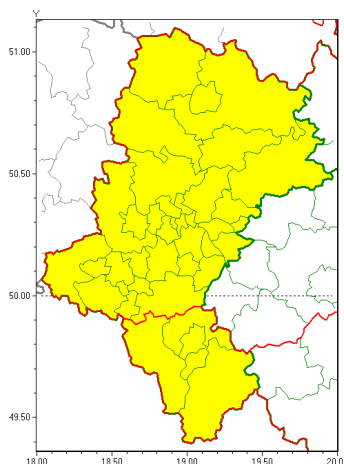

Zasięg ostrzeżeń w województwie

Przymrozki  
2020-04-10 19:52

**WOJEWÓDZTWO ŁĄSKIE**  
**OSTRZEŻENIA METEOROLOGICZNE ZBIORCZO NR 51**  
**WYKAZ OBYWÓW ZUJACZYCH OSTRZEŻENIE**  
**o godz. 19:52 dnia 10.04.2020**

Zjawisko/Stopień zagrożenia	Przymrozki/1
Obszar (w nawiasie numer ostrzeżenia dla powiatu)	powiaty: białski(21), bieruńsko-lącki(21), Bytom(20), Chorzów(20), Częstochowa(23), częstochowski(24), Dąbrowa Górnicza(21), Gliwice(19), gliwicki(19), Jastrzębie-Zdrój(23), Jaworzno(22), Katowice(21), kłobucki(23), lubliniecki(21), mikołowski(22), Mysłowice(21), myszkowski(22), Piekary Śląskie(20), pszczyński(22), raciborski(20), Ruda Śląska(20), rybnicki(22), Rybnik(22), Siemianowice Śląskie(20), Sosnowiec(22), wiochęłowice(20), tarnogórski(21), Tychy(22), wodzisławski(22), Zabrze(20), zawierciański(22), żyry(22)
Ważność	od godz. 00:00 dnia 11.04.2020 do godz. 08:00 dnia 11.04.2020
Prawdopodobieństwo	80%
Przebieg	Prognozuje się lokalnie spadek temperatury do $-1^{\circ}\text{C}$ , a przy gruncie do $-3^{\circ}\text{C}$ .
SMS	IMGW-PIB OSTRZEŻENIA: PRZYMROZKI/1 Łąskie (32 powiatów) od 00:00/11.04 do 08:00/11.04.2020 temp. min $-1^{\circ}\text{C}$ , przy gruncie $-3^{\circ}\text{C}$ . Dotyczy powiatów: białski, bieruńsko-lącki, Bytom, Chorzów, Częstochowa, częstochowski, Dąbrowa Górnicza, Gliwice, gliwicki, Jastrzębie-Zdrój, Jaworzno, Katowice, kłobucki, lubliniecki, mikołowski, Mysłowice, myszkowski, Piekary Śląskie, pszczyński, raciborski, Ruda Śląska, rybnicki, Rybnik, Siemianowice Śląskie, Sosnowiec, wiochęłowice, tarnogórski, Tychy, wodzisławski, Zabrze, zawierciański i żyry.
RSO	Woj. Łąskie (32 powiatów), IMGW-PIB wydał ostrzeżenie pierwszego stopnia o przymrozkach
Uwagi	Brak.