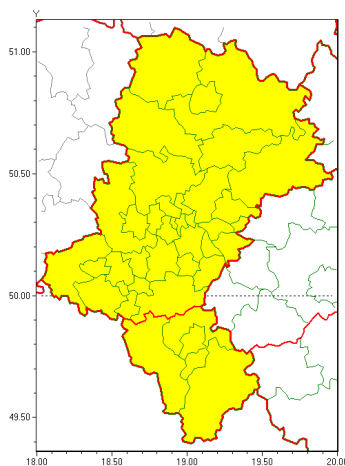

Zasięg ostrzeżeń w województwie

Przymrozki
2020-04-21 06:26

WOJEWÓDZTWO LUBUSKIE
OSTRZEŻENIA METEOROLOGICZNE ZBIORCZO NR 57
WYKAZ OBYWÓW ZUCIANYCH OSTRZEŻENIAMI
o godz. 06:26 dnia 21.04.2020

Zjawisko/Stopień zagrożenia	Przymrozki/1
Obszar (w nawiasie numer ostrzeżenia dla powiatu)	powiaty: bielski(40), Bielsko-Biała(39), cieszyński(44), żywiecki(47)
Ważność	od godz. 22:00 dnia 21.04.2020 do godz. 08:00 dnia 23.04.2020
Prawdopodobieństwo	80%
Przebieg	Prognozuje się lokalnie spadek temperatury do -3°C , a przy gruncie do -7°C . Temperatura maksymalna od 11°C do 13°C
SMS	IMGW-PIB OSTRZEGA: PRZYMROZKI/1 Lubuskie (4 powiaty) od 22:00/21.04 do 08:00/23.04.2020 temp. min -3 st., przy gruncie -7 st. Dotyczy powiatów: bielski, Bielsko-Biała, cieszyński i żywiecki.
RSO	Woj. Lubuskie (4 powiaty), IMGW-PIB wydał ostrzeżenie pierwszego stopnia o przymrozkach
Uwagi	Brak.
Zjawisko/Stopień zagrożenia	Przymrozki/1