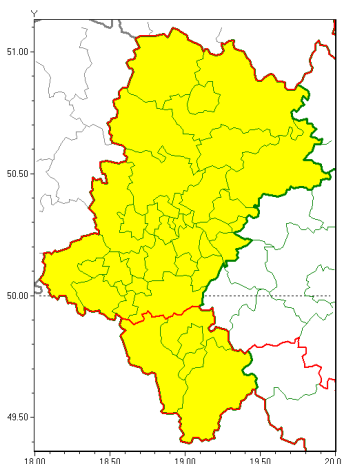

Zasięg ostrzeżeń w województwie

Przymrozki
2020-05-12 13:35

WOJEWÓDZTWO ŁĄSKIE
OSTRZEŻENIA METEOROLOGICZNE ZBIORCZO NR 70
WYKAZ OBYWÓW ZUJACZYCH OSTRZEŻENIE
o godz. 13:35 dnia 12.05.2020

Zjawisko/Stopień zagrożenia	Przymrozki/1
Obszar (w nawiasie numer ostrzeżenia dla powiatu)	powiaty: białski(31), białski(31), Bytom(30), Chorzów(30), Częstochowa(31), częstochowski(32), Dąbrowa Górnicza(31), Gliwice(29), gliwicki(29), Jastrzębie-Zdrój(33), Jaworzno(32), Katowice(31), kłobucki(31), lubliniecki(29), mikołowski(32), Mysłowice(31), myszkowski(31), Piekary Śląskie(30), pszczyński(32), raciborski(30), Ruda Śląska(30), rybnicki(32), Rybnik(32), Siemianowice Śląskie(30), Sosnowiec(32), Wiatchesławice(30), tarnogórski(31), Tychy(32), wodzisławski(32), Zabrze(30), zawierciański(31), żywiec(32)
Ważność	od godz. 00:30 dnia 13.05.2020 do godz. 06:30 dnia 13.05.2020
Prawdopodobieństwo	80%
Przebieg	Prognozuje się temperatury minimalne od -1°C do 1°C, a przy gruncie od -3°C do 0°C.
SMS	IMGW-PIB OSTRZEŻENIA: PRZYMROZKI/1 Łąskie (32 powiatów) od 00:30/13.05 do 06:30/13.05.2020 temp. min -1 st., przy gruncie -3 st. Dotyczy powiatów: białski, białski, Bytom, Chorzów, Częstochowa, częstochowski, Dąbrowa Górnicza, Gliwice, gliwicki, Jastrzębie-Zdrój, Jaworzno, Katowice, kłobucki, lubliniecki, mikołowski, Mysłowice, myszkowski, Piekary Śląskie, pszczyński, raciborski, Ruda Śląska, rybnicki, Rybnik, Siemianowice Śląskie, Sosnowiec, Wiatchesławice, tarnogórski, Tychy, wodzisławski, Zabrze, zawierciański i żywiec.
RSO	Woj. Łąskie (32 powiatów), IMGW-PIB wydał ostrzeżenie pierwszego stopnia o przymrozkach
Uwagi	Brak.