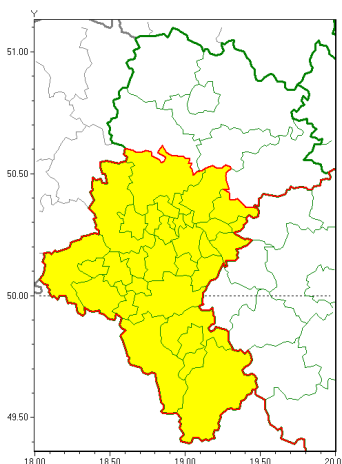

### Zasięg ostrzeżeń w województwie

Intensywne opady deszczu  
2020-05-13 11:54

**WOJEWÓDZTWO ŁĄSKIE**  
**OSTRZEŻENIA METEOROLOGICZNE ZBIORCZO NR 71**  
**WYKAZ OBYWÓW ZUJACZYCH OSTRZEŻENIE**  
**o godz. 11:54 dnia 13.05.2020**

Zjawisko/Stopień zagrożenia	Intensywne opady deszczu/1
Obszar (w nawiasie numer ostrzeżenia dla powiatu)	powiaty: białski(32), bielski(47), Bielsko-Biała(46), bieruńsko-lędziński(32), Bytom(31), Chorzów(31), cieszyński(54), Dąbrowa Górnicza(32), Gliwice(30), gliwicki(30), Jastrzębie-Zdrój(34), Jaworzno(33), Katowice(32), mikołowski(33), Mysłowice(32), Piekary Śląskie(31), pszczyński(33), raciborski(31), Ruda Śląska(31), rybnicki(33), Rybnik(33), Siemianowice Śląskie(31), Sosnowiec(33), wiatrychłowski(31), tarnogórski(32), Tychy(33), wodzisławski(33), Zabrze(31), żyry(33), żywiecki(58)
Ważność	od godz. 20:00 dnia 13.05.2020 do godz. 08:00 dnia 14.05.2020
Prawdopodobieństwo	80%
Przebieg	Prognozuje się wystąpienie opadów deszczu okresami o natężeniu umiarkowanym. Prognozowana wysokość opadów za okres ważności Ostrzeżenia - miejscami od 25 mm do 35 mm.
SMS	IMGW-PIB OSTRZEŻENIA: DESZCZ/1 Łąskie (30 powiatów) od 20:00/13.05 do 08:00/14.05.2020 35 mm. Dotyczy powiatów: białski, bielski, Bielsko-Biała, bieruńsko-lędziński, Bytom, Chorzów, cieszyński, Dąbrowa Górnicza, Gliwice, gliwicki, Jastrzębie-Zdrój, Jaworzno, Katowice, mikołowski, Mysłowice, Piekary Śląskie, pszczyński, raciborski, Ruda Śląska, rybnicki, Rybnik, Siemianowice Śląskie, Sosnowiec, wiatrychłowski, tarnogórski, Tychy, wodzisławski, Zabrze, żyry i żywiecki.
RSO	Woj. Łąskie (30 powiatów), IMGW-PIB wydał ostrzeżenie pierwszego stopnia o intensywnych opadach deszczu