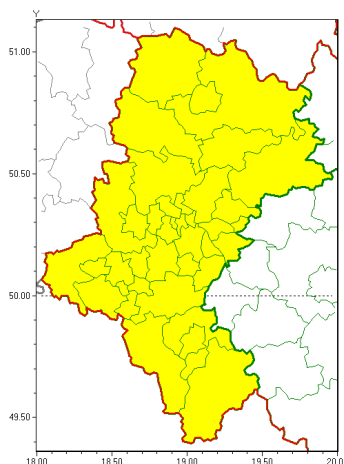

Zasięg ostrzeżeń w województwie

Burze z gradem
2020-06-06 23:20

WOJEWÓDZTWO ŁÓDZKIE
OSTRZEŻENIA METEOROLOGICZNE ZBIORCZO NR 84
WYKAZ OBYWÓW ZUJACYCH OSTRZEŻENIE
o godz. 23:20 dnia 06.06.2020

Zjawisko/Stopień zagrożenia	Burze z gradem/1
Obszar (w nawiasie numer ostrzeżenia dla powiatu)	powiaty: białski(38), bielski(56), Bielsko-Biała(55), bieruńsko-lędziński(38), Bytom(37), Chorzów(37), cieszyński(63), Czajkowska(37), czajkowski(39), Dąbrowa Górnicza(38), Gliwice(36), gliwicki(36), Jastrzębie-Zdrój(40), Jaworzno(39), Katowice(38), kłobucki(38), lubliniecki(36), mikołowski(39), Mysłowice(38), myszkowski(38), Piekary Śląskie(37), pszczyński(39), raciborski(37), Ruda Śląska(37), rybnicki(39), Rybnik(39), Siemianowice Śląskie(37), Sosnowiec(39), wiatchłowice(37), tarnogórski(39), Tychy(39), wodzisławski(39), Zabrze(37), zawierciański(38), żyry(39), żywiecki(67)
Ważność	od godz. 14:00 dnia 07.06.2020 do godz. 06:00 dnia 08.06.2020
Prawdopodobieństwo	80%
Przebieg	Prognozuje się wystąpienie burz z opadami deszczu miejscami od 20 mm do 30 mm, lokalnie do 40 mm oraz porywami wiatru do 70 km/h. Miejscami grad.
SMS	IMGW-PIB OSTRZEŻENIA: BURZE Z GRADEM/1 Łódzkie (wszystkie powiaty) od 14:00/07.06 do 06:00/08.06.2020 deszcz 40 mm, porywy 70 km/h. Dotyczy powiatów: wszystkie powiaty.
RSO	Woj. Łódzkie (wszystkie powiaty), IMGW-PIB wydał ostrzeżenie pierwszego stopnia o burzach z gradem
Uwagi	Brak.
Dyrektor synoptyk IMGW-PIB	Romuald Kaseja