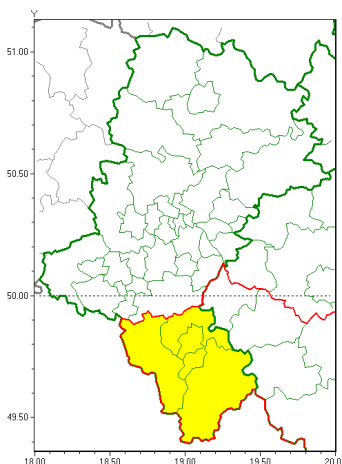

Zasięg ostrzeżeń w województwie

Burze z gradem
2020-06-10 07:20

WOJEWÓDZTWO ŁĄSKIE
OSTRZEŻENIA METEOROLOGICZNE ZBIORCZO NR 86
WYKAZ OBYWÓW ZUJACYCH OSTRZEŻENIE
o godz. 07:20 dnia 10.06.2020

Zjawisko/Stopień zagrożenia	Burze z gradem/1
Obszar (w nawiasie numer ostrzeżenia dla powiatu)	powiaty: bielski(57), Bielsko-Biała(56), cieszyński(64), żywiecki(68)
Ważność	od godz. 11:30 dnia 10.06.2020 do godz. 23:00 dnia 10.06.2020
Prawdopodobieństwo	80%
Przebieg	Prognozuje się wystąpienie burz z opadami deszczu miejscami od 15 mm do 25 mm, lokalnie do 30 mm oraz porywami wiatru do 70 km/h. Miejscami możliwy grad.
SMS	IMGW-PIB OSTRZEGA: BURZE Z GRADEM/1 Łąskie (4 powiaty) od 11:30/10.06 do 23:00/10.06.2020 deszcz 30 mm, porywy 70 km/h. Dotyczy powiatów: bielski, Bielsko-Biała, cieszyński i żywiecki.
RSO	Woj. Łąskie (4 powiaty), IMGW-PIB wydał ostrzeżenie pierwszego stopnia o burzach z gradem
Uwagi	Brak.
Dyrektor synoptyk IMGW-PIB	Łukasz Harasimowicz