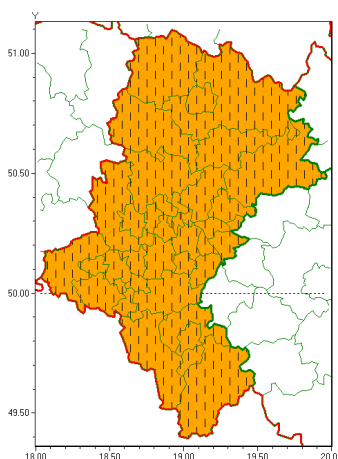

Zasięg ostrzeżeń w województwie

Burze z gradem  
2020-06-18 12:06

**WOJEWÓDZTWO ŁĄSKIE**  
**OSTRZEŻENIA METEOROLOGICZNE ZBIORCZO NR 96**  
**WYKAZ OBYWATELI ZUJACZYCH OSTRZEŻENIOM**  
**o godz. 12:06 dnia 18.06.2020**

Zjawisko/Stopień zagrożenia	Burze z gradem/2 ZMIANA
Obszar (w nawiasie numer ostrzeżenia dla powiatu)	powiaty: białski(43), bielski(63), Bielsko-Biała(62), bieruńsko-ląski(43), Bytom(42), Chorzów(42), cieszyński(70), Czajkowska(42), czajkowski(44), Dąbrowa Górnicza(43), Gliwice(41), gliwicki(41), Jastrzębie-Zdrój(45), Jaworzno(44), Katowice(43), kłobucki(43), lubliniecki(41), mikołowski(44), Mysłowice(43), myszkowski(43), Piekary Śląskie(42), pszczyński(44), raciborski(42), Ruda Śląska(42), rybnicki(44), Rybnik(44), Siemianowice Śląskie(42), Sosnowiec(44), wiatrychów(42), tarnogórski(44), Tychy(44), wodzisławski(44), Zabrze(42), zawierciański(43), żyry(44), żywiecki(74)
Ważność	od godz. 12:05 dnia 18.06.2020 do godz. 23:00 dnia 18.06.2020
Prawdopodobieństwo	90%
Przebieg	Miejscami prognozuje się burze z gradem i z opadami deszczu od 30 mm, lokalnie do 50 mm oraz porywami wiatru do 90 km/h.
SMS	IMGW-PIB OSTRZEŻENIA: BURZE Z GRADEM/2 Łąskie (wszystkie powiaty) od 12:05/18.06 do 23:00/18.06.2020 deszcz 50 mm, porywy 90 km/h. Dotyczy powiatów: wszystkie powiaty.
RSO	Woj. Łąskie (wszystkie powiaty), IMGW-PIB wydał ostrzeżenie drugiego stopnia o burzach z gradem
Uwagi	Brak.
Dyrektor synoptyk IMGW-PIB	Marek Kurowski