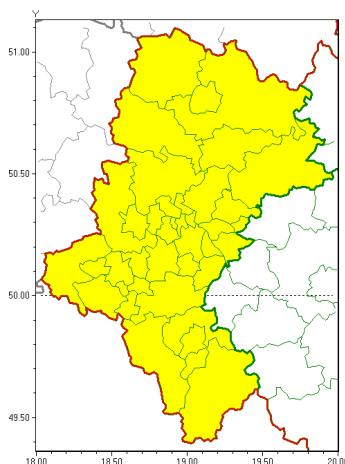

Zasięg ostrzeżeń w województwie

Burze z gradem
2020-07-02 07:27

WOJEWÓDZTWO ŁÓDZKIE
OSTRZEŻENIA METEOROLOGICZNE ZBIORCZO NR 113
WYKAZ OBYWÓW ZUJACYCH OSTRZEŻENIE
o godz. 07:27 dnia 02.07.2020

Zjawisko/Stopień zagrożenia	Burze z gradem/1
Obszar (w nawiasie numer ostrzeżenia dla powiatu)	powiaty: białski(51), bielski(72), Bielsko-Biała(71), bieruńsko-lędziński(51), Bytom(51), Chorzów(50), cieszyński(79), Czajkowska(50), czajkowski(52), Dąbrowa Górnicza(51), Gliwice(49), gliwicki(49), Jastrzębie-Zdrój(53), Jaworzno(52), Katowice(51), kłobucki(52), lubliniecki(50), mikołowski(52), Mysłowice(51), myszkowski(51), Piekary Śląskie(50), pszczyński(53), raciborski(50), Ruda Śląska(50), rybnicki(52), Rybnik(52), Siemianowice Śląskie(50), Sosnowiec(52), wiatrychów(50), tarnogórski(53), Tychy(52), wodzisławski(52), Zabrze(51), zawierciański(51), żyry(52), żywiecki(83)
Ważność	od godz. 12:00 dnia 02.07.2020 do godz. 22:00 dnia 02.07.2020
Prawdopodobieństwo	75%
Przebieg	Prognozuje się wystąpienie burz z opadami deszczu miejscami od 20 mm do 30 mm, lokalnie do 35 mm oraz porywami wiatru do 80 km/h. Miejscami grad.
SMS	IMGW-PIB OSTRZEŻENIA: BURZE Z GRADEM/1 Łódzkie (wszystkie powiaty) od 12:00/02.07 do 22:00/02.07.2020 deszcz 35 mm, porywy 80 km/h. Dotyczy powiatów: wszystkie powiaty.
RSO	Woj. Łódzkie (wszystkie powiaty), IMGW-PIB wydał ostrzeżenie pierwszego stopnia o burzach z gradem
Uwagi	Brak.
Dyrektor synoptyk IMGW-PIB	Tomasz Knopik