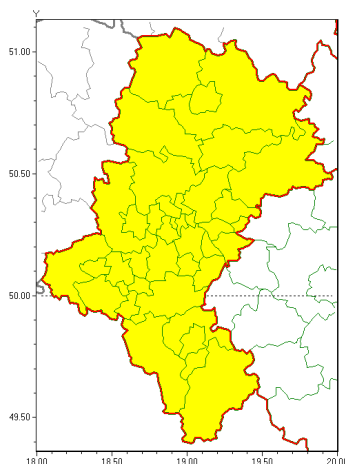

Zasięg ostrzeżeń w województwie

Silny deszcz z burzami
2020-07-17 07:00

WOJEWÓDZTWO ŁÓDZKIE
OSTRZEŻENIA METEOROLOGICZNE ZBIORCZO NR 119
WYKAZ OBYWATELI ZUCIANYCH OSTRZEŻENIOM
o godz. 07:00 dnia 17.07.2020

Zjawisko/Stopień zagrożenia	Silny deszcz z burzami/1
Obszar (w nawiasie numer ostrzeżenia dla powiatu)	powiaty: białski(55), bielski(76), Bielsko-Biała(75), białski(55), Bytom(54), Chorzów(53), cieszyński(83), Częstochowa(53), częstochowski(56), Dąbrowa Górnicza(55), Gliwice(52), gliwicki(52), Jastrzębie-Zdrój(56), Jaworzno(56), Katowice(55), kłobucki(55), lubliniecki(53), mikołowski(56), Mysłowice(55), myszkowski(54), Piekary Śląskie(53), pszczyński(57), raciborski(53), Ruda Śląska(53), rybnicki(55), Rybnik(55), Siemianowice Śląskie(53), Sosnowiec(56), Siewierz(53), toczewski(53), tarnogórski(56), Tychy(56), wodzisławski(55), Zabrze(54), zawierciański(55), żywiecki(87)
Ważność	od godz. 10:00 dnia 17.07.2020 do godz. 08:00 dnia 18.07.2020
Prawdopodobieństwo	85%
Przebieg	Prognozuje się wystąpienie burz i opadów deszczu o natężeniu umiarkowanym okresami silnym. Prognozowana wysokość opadów miejscami od 25 mm do 35 mm. W trakcie burz mogą wystąpić porywy wiatru do 60 km/h.
SMS	IMGW-PIB OSTRZEŻENIA: DESZCZ I BURZE/1 Łódzkie (wszystkie powiaty) od 10:00/17.07 do 08:00/18.07.2020 35 mm; porywy 60km/h. Dotyczy powiatów: wszystkie powiaty.
RSO	Woj. Łódzkie (wszystkie powiaty), IMGW-PIB wydał ostrzeżenie pierwszego stopnia o intensywnych opadach deszczu z burzami
Uwagi	Brak.
Dyrektor synoptyk IMGW-PIB	Adam Michniewski