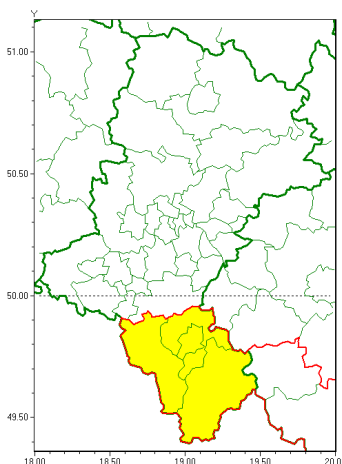

Instytut Meteorologii i Gospodarki Wodnej - Państwowy Instytut Badawczy

**Centralne Biuro Prognoz Meteorologicznych w Warszawie**

01-673 Warszawa ul. Podleśna 61

tel: 22-5694150, fax: 22-8345097

email: synoptyk.kraju@imgw.pl

www: www.pogodynka.pl

Zasięg ostrzeżeń w województwie

Burze z gradem  
2020-07-24 14:03

**WOJEWÓDZTWO LUBUSKIE**  
**OSTRZEŻENIA METEOROLOGICZNE ZBIORCZO NR 125**  
**WYKAZ OBYWATELI ZUJACZYCH OSTRZEŻENIOM**  
**o godz. 14:03 dnia 24.07.2020**

<b>Zjawisko/Stopień zagrożenia</b>	Burze z gradem/1
<b>Obszar (w nawiasie numer ostrzeżenia dla powiatu)</b>	powiaty: bielski(80), Bielsko-Biała(79), cieszyński(87), żywiecki(91)
<b>Ważność</b>	od godz. 14:30 dnia 24.07.2020 do godz. 23:00 dnia 25.07.2020
<b>Prawdopodobieństwo</b>	70%
<b>Przebieg</b>	Prognozuje się wystąpienie burz z opadami deszczu miejscami do 20 mm lokalnie do 25 mm oraz porywami wiatru do 65 km/h. Miejscami grad.
<b>SMS</b>	IMGW-PIB OSTRZEŻENIE: BURZE Z GRADEM/1 Lubuskie (4 powiaty) od 14:30/24.07 do 23:00/25.07.2020 deszcz 25 mm, porywy 65 km/h. Dotyczy powiatów: bielski, Bielsko-Biała, cieszyński i żywiecki.
<b>RSO</b>	Woj. Lubuskie (4 powiaty), IMGW-PIB wydał ostrzeżenie pierwszego stopnia o burzach z gradem
<b>Uwagi</b>	Brak.
<b>Dyrektor synoptyk IMGW-PIB</b>	Grażyna Dąbrowska