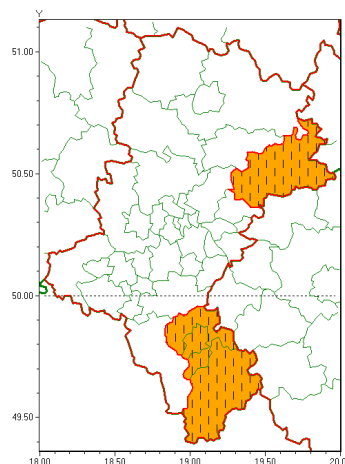

Zasięg ostrzeżeń w województwie

Burze
2020-07-26 19:20

Burze z gradem
2020-07-26 19:20

WOJEWÓDZTWO ŁÓDZKIE
OSTRZEŻENIA METEOROLOGICZNE ZBIORCZO NR 130
WYKAZ OBLICZONYCH ZŁYCH OSTRZEŻEŃ
o godz. 19:20 dnia 26.07.2020

Zjawisko/Stopień zagrożenia	Burze z gradem/2 ZMIANA
Obszar (w nawiasie numer ostrzeżenia dla powiatu)	powiaty: bielski(81), Bielsko-Biała(80), zawierciański(60), żywiecki(92)
Ważność	od godz. 19:08 dnia 26.07.2020 do godz. 22:00 dnia 26.07.2020
Prawdopodobieństwo	80%
Przebieg	Prognozuje się wystąpienie burz z opadami deszczu miejscami od 30 mm do 50 mm, lokalnie do 60 mm oraz porywami wiatru do 80 km/h. Miejscami grad.
SMS	IMGW-PIB OSTRZEŻENIE: BURZE Z GRADEM/2 Łódzkie (4 powiaty) od 19:08/26.07 do 22:00/26.07.2020 deszcz 60 mm, porywy 80 km/h, lokalnie grad. Dotyczy powiatów: bielski, Bielsko-Biała, zawierciański i żywiecki.
RSO	Woj. Łódzkie (4 powiaty), IMGW-PIB wydał ostrzeżenie drugiego stopnia o burzach z gradem
Uwagi	Ostrzeżenie wydano w związku z przejściowym wzrostem natężenia zjawiska. Nie odwołuje ono ostrzeżenia wydanego wcześniej na to samo zjawisko (jeżeli takie było wydane), jedynie przejściowo je zastępuje.
Zjawisko/Stopień zagrożenia	Burze/2 ZMIANA