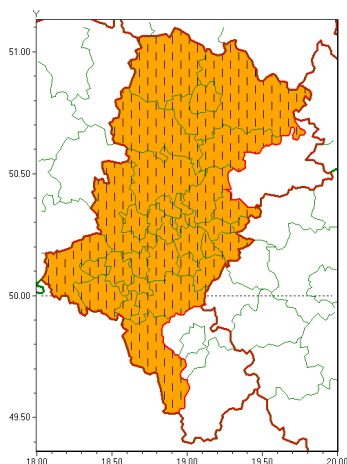

Zasięg ostrzeżeń w województwie

Burze
2020-07-26 19:20

Burze z gradem
2020-07-26 19:20

WOJEWÓDZTWO ŁÓDZKIE
OSTRZEŻENIA METEOROLOGICZNE ZBIORCZO NR 130
WYKAZ OBLICZONYCH ZŁYCH OSTRZEŻEŃ
o godz. 19:20 dnia 26.07.2020

Zjawisko/Stopień zagrożenia	Burze z gradem/2 ZMIANA
Obszar (w nawiasie numer ostrzeżenia dla powiatu)	powiaty: bielski(81), Bielsko-Biała(80), zawierciański(60), żywiecki(92)
Ważność	od godz. 19:08 dnia 26.07.2020 do godz. 22:00 dnia 26.07.2020
Prawdopodobieństwo	80%
Przebieg	Prognozuje się wystąpienie burz z opadami deszczu miejscami od 30 mm do 50 mm, lokalnie do 60 mm oraz porywami wiatru do 80 km/h. Miejscami grad.
SMS	IMGW-PIB OSTRZEŻENIE: BURZE Z GRADEM/2 Łódzkie (4 powiaty) od 19:08/26.07 do 22:00/26.07.2020 deszcz 60 mm, porywy 80 km/h, lokalnie grad. Dotyczy powiatów: bielski, Bielsko-Biała, zawierciański i żywiecki.
RSO	Woj. Łódzkie (4 powiaty), IMGW-PIB wydał ostrzeżenie drugiego stopnia o burzach z gradem
Uwagi	Ostrzeżenie wydano w związku z przejściowym wzrostem natężenia zjawiska. Nie odwołuje ono ostrzeżenia wydanego wcześniej na to samo zjawisko (jeżeli takie było wydane), jedynie przejściowo je zastępuje.
Zjawisko/Stopień zagrożenia	Burze/2 ZMIANA