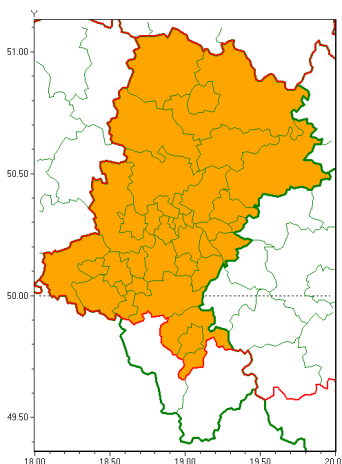

Zasięg ostrzeżeń w województwie

Upał  
2020-08-06 22:23

**WOJEWÓDZTWO LUBUSKIE**  
**OSTRZEŻENIA METEOROLOGICZNE ZBIORCZO NR 134**  
**WYKAZ OBYWATELI ZUCIENNYCH OSTRZEŻENIEM**  
**o godz. 22:23 dnia 06.08.2020**

Zjawisko/Stopień zagrożenia	Upał/2
Obszar (w nawiasie numer ostrzeżenia dla powiatu)	powiaty: białski(63), bielski(84), Bielsko-Biała(83), białski(63), Bytom(62), Chorzów(61), Czerwona(61), czerwoniowski(64), Dąbrowa Górnicza(63), Gliwice(60), gliwicki(60), Jastrzębie-Zdrój(64), Jaworzno(64), Katowice(63), kłobucki(63), lubliński(61), miłowski(64), Mysłowice(63), myszkowski(62), Piekary Śląskie(61), pszczyński(65), raciborski(61), Ruda Śląska(61), rybnicki(63), Rybnik(63), Siemianowice Śląskie(61), Sosnowiec(64), wiatłowski(61), tarnogórski(64), Tychy(64), wodzisławski(63), Zabrze(62), zawierciański(62), żywiec(63)
Ważność	od godz. 12:00 dnia 07.08.2020 do godz. 18:00 dnia 09.08.2020
Prawdopodobieństwo	90%
Przebieg	Prognozuje się upały. Temperatura maksymalna w dzień od 29°C do 31°C, lokalnie do 32°C. Temperatura minimalna w nocy od 16°C do 19°C.
SMS	IMGW-PIB OSTRZEŻENIA: UPAL/2 Lubuskie (34 powiatów) od 12:00/07.08 do 18:00/09.08.2020 tempo. maks 32 st. temp. min. 16st. . Dotyczy powiatów: białski, bielski, Bielsko-Biała, białski, Bytom, Chorzów, Czerwona, czerwoniowski, Dąbrowa Górnicza, Gliwice, gliwicki, Jastrzębie-Zdrój, Jaworzno, Katowice, kłobucki, lubliński, miłowski, Mysłowice, myszkowski, Piekary Śląskie, pszczyński, raciborski, Ruda Śląska, rybnicki, Rybnik, Siemianowice Śląskie, Sosnowiec, wiatłowski, tarnogórski, Tychy, wodzisławski, Zabrze, zawierciański i żywiec.
RSO	Woj. Lubuskie (34 powiatów), IMGW-PIB wydał ostrzeżenie drugiego stopnia o upałach