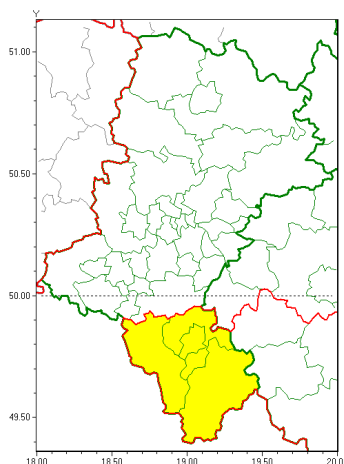

Zasięg ostrzeżeń w województwie

Burze z gradem
2020-08-15 08:23

WOJEWÓDZTWO ŁĄSKIE
OSTRZEŻENIA METEOROLOGICZNE ZBIORCZO NR 141
WYKAZ OBSZARÓW ZUCIANYCH OSTRZEŻENIAMI
o godz. 08:23 dnia 15.08.2020

Zjawisko/Stopień zagrożenia	Burze z gradem/1
Obszar (w nawiasie numer ostrzeżenia dla powiatu)	powiaty: bielski(89), Bielsko-Biała(88), cieszyński(95), żywiecki(98)
Ważność	od godz. 11:00 dnia 15.08.2020 do godz. 21:00 dnia 15.08.2020
Prawdopodobieństwo	80%
Przebieg	Prognozuje się wystąpienie burz z opadami deszczu miejscami od 20 mm do 30 mm, lokalnie do 40 mm oraz porywami wiatru do 65 km/h. Miejscami grad.
SMS	IMGW-PIB OSTRZEŻENIE: BURZE Z GRADEM/1 Łąskie (4 powiaty) od 11:00/15.08 do 21:00/15.08.2020 deszcz 40 mm, porywy 65 km/h. Dotyczy powiatów: bielski, Bielsko-Biała, cieszyński i żywiecki.
RSO	Woj. Łąskie (4 powiaty), IMGW-PIB wydał ostrzeżenie pierwszego stopnia o burzach z gradem
Uwagi	Brak.
Dyrektor synoptyk IMGW-PIB	Monika Kaseja