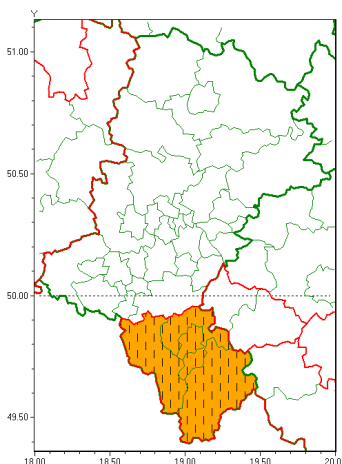

Zasięg ostrzeżeń w województwie

Burze z gradem
2020-08-16 16:49

WOJEWÓDZTWO LUBUSKIE
OSTRZEŻENIA METEOROLOGICZNE ZBIORCZO NR 145
WYKAZ OBSZARÓW ZUCIANYCH OSTRZEŻENIAMI
o godz. 16:49 dnia 16.08.2020

Zjawisko/Stopień zagrożenia	Burze z gradem/2
Obszar (w nawiasie numer ostrzeżenia dla powiatu)	powiaty: bielski(91), Bielsko-Biała(90), cieszyński(97), żywiecki(100)
Ważność	od godz. 16:45 dnia 16.08.2020 do godz. 19:30 dnia 16.08.2020
Prawdopodobieństwo	80%
Przebieg	Prognozuje się wystąpienie burz z opadami deszczu miejscami od 30 mm do 50 mm, lokalnie do 60 mm oraz porywami wiatru do 70 km/h. Miejscami grad.
SMS	IMGW-PIB OSTRZEGA: BURZE Z GRADEM/2 Lubuskie (4 powiaty) od 16:45/16.08 do 19:30/16.08.2020 deszcz 60 mm, porywy 70 km/h. Dotyczy powiatów: bielski, Bielsko-Biała, cieszyński i żywiecki.
RSO	Woj. Lubuskie (4 powiaty), IMGW-PIB wydał ostrzeżenie drugiego stopnia o burzach z gradem
Uwagi	Ostrzeżenie wydano w związku z przejściowym wzrostem natężenia zjawiska. Nie odwołuje ono ostrzeżenia wydanego wcześniej na to samo zjawisko (jeżeli takie było wydane), jedynie przejściowo je zastępuje.
Zjawisko/Stopień zagrożenia	Burze z gradem/1 ZMIANA
Obszar (w nawiasie numer ostrzeżenia dla powiatu)	powiaty: bielski(90), Bielsko-Biała(89), cieszyński(96), żywiecki(99)
Ważność	od godz. 12:00 dnia 16.08.2020 do godz. 20:00 dnia 16.08.2020