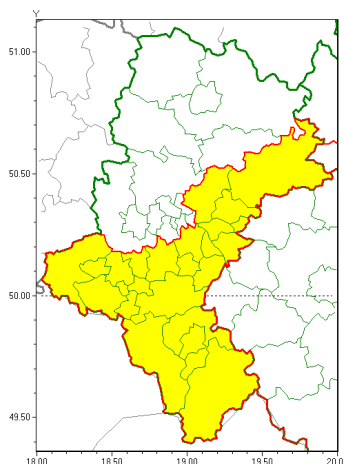

Zasięg ostrzeżeń w województwie

Intensywne opady deszczu
2020-09-06 14:23

WOJEWÓDZTWO ŁĄSKIE
OSTRZEŻENIA METEOROLOGICZNE ZBIORCZO NR 165
WYKAZ OBSZARÓW ZUJCIANYCH OSTRZEŻENIAMI
o godz. 14:23 dnia 06.09.2020

Zjawisko/Stopień zagrożenia	Intensywne opady deszczu/1
Obszar (w nawiasie numer ostrzeżenia dla powiatu)	powiaty: białski(76), bielski(103), Bielsko-Biała(102), bieruńsko-lędziński(78), cieszyński(108), Dąbrowa Górnicza(76), Jastrzębie-Zdrój(80), Jaworzno(78), Katowice(77), mikołowski(79), Mysłowice(77), pszczyński(81), raciborski(76), rybnicki(78), Rybnik(78), Sosnowiec(77), Tychy(79), wodzisławski(78), zawierciański(75), żywiecki(111)
Ważność	od godz. 00:00 dnia 07.09.2020 do godz. 10:00 dnia 07.09.2020
Prawdopodobieństwo	80%
Przebieg	Prognozuje się wystąpienie opadów deszczu okresami o natężeniu umiarkowanym i silnym. Prognozowana wysokość opadów za okres ważności Ostrzeżeń - miejscami od 35 mm do 45 mm.
SMS	IMGW-PIB OSTRZEŻENIA: DESZCZ/1 Łąskie (21 powiatów) od 00:00/07.09 do 10:00/07.09.2020 Opady do 45 mm. Dotyczy powiatów: białski, bielski, Bielsko-Biała, bieruńsko-lędziński, cieszyński, Dąbrowa Górnicza, Jastrzębie-Zdrój, Jaworzno, Katowice, mikołowski, Mysłowice, pszczyński, raciborski, rybnicki, Rybnik, Sosnowiec, Tychy, wodzisławski, zawierciański, żywiecki.
RSO	Woj. Łąskie (21 powiatów), IMGW-PIB wydał ostrzeżenie pierwszego stopnia o intensywnych opadach deszczu
Uwagi	Brak.
Dyrektor synoptyk IMGW-PIB	Adam Michniewski