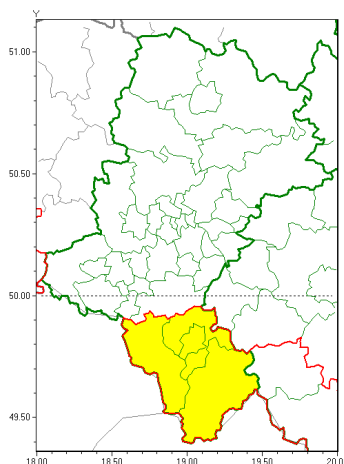

Zasięg ostrzeżeń w województwie

Silny wiatr
2020-10-20 13:40

WOJEWÓDZTWO ŁĄSKIE
OSTRZEŻENIA METEOROLOGICZNE ZBIORCZO NR 173
WYKAZ OBSZARÓW ZUCIANYCH OSTRZEŻENIAMI
o godz. 13:40 dnia 20.10.2020

Zjawisko/Stopień zagrożenia	Silny wiatr/1
Obszar (w nawiasie numer ostrzeżenia dla powiatu)	powiaty: bielski(107), Bielsko-Biała(106), cieszyński(112), żywiecki(116)
Ważność	od godz. 20:00 dnia 20.10.2020 do godz. 11:00 dnia 21.10.2020
Prawdopodobieństwo	80%
Przebieg	Przewiduje się wystąpienie silnego wiatru o średniej prędkości od 30 km/h do 40 km/h, w porywach do 75 km/h z południa i południowego zachodu.
SMS	IMGW-PIB OSTRZEŻENIE: WIATR/1 Łąskie (4 powiaty) od 20:00/20.10 do 11:00/21.10.2020 prędkość do 40 km/h, porywy do 75 km/h, S i SW. Dotyczy powiatów: bielski, Bielsko-Biała, cieszyński i żywiecki.
RSO	Woj. Łąskie (4 powiaty), IMGW-PIB wydał ostrzeżenie pierwszego stopnia o silnym wietrze
Uwagi	Brak.
Dyrektor synoptyk IMGW-PIB	Szymon Poręba