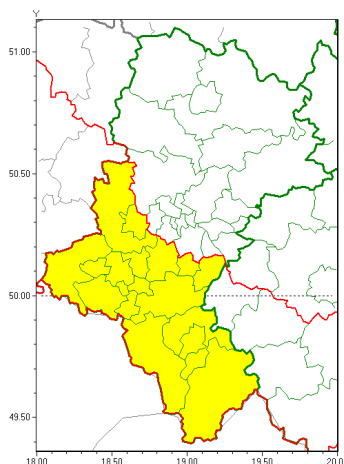

Zasięg ostrzeżeń w województwie

Gęsta mgła
2020-11-09 13:05

WOJEWÓDZTWO ŁĄSKIE
OSTRZEŻENIA METEOROLOGICZNE ZBIORCZO NR 183
WYKAZ OBSZARÓW ZUCIANYCH OSTRZEŻENIAMI
o godz. 13:05 dnia 09.11.2020

Zjawisko/Stopień zagrożenia	Gęsta mgła/1
Obszar (w nawiasie numer ostrzeżenia dla powiatu)	powiaty: bielski(112), Bielsko-Biała(111), bieruńsko-lędzki(87), cieszyński(117), Gliwice(79), gliwicki(79), Jastrzębie-Zdrój(90), mikołowski(87), pszczyński(91), raciborski(85), rybnicki(88), Rybnik(88), Tychy(87), wodzisławski(88), wroclawski(87), wyciecki(121)
Ważność	od godz. 21:00 dnia 09.11.2020 do godz. 08:00 dnia 10.11.2020
Prawdopodobieństwo	80%
Przebieg	Prognozuje się gęste mgły miejscami ograniczające widzialność do 100 m.
SMS	IMGW-PIB OSTRZEGA: MGLA/1 Łąskie (16 powiatów) od 21:00/09.11 do 08:00/10.11.2020 widzialność 100 m. Dotyczy powiatów: bielski, Bielsko-Biała, bieruńsko-lędzki, cieszyński, Gliwice, gliwicki, Jastrzębie-Zdrój, mikołowski, pszczyński, raciborski, rybnicki, Rybnik, Tychy, wodzisławski, wroclawski i wyciecki.
RSO	Woj. Łąskie (16 powiatów), IMGW-PIB wydał ostrzeżenie pierwszego stopnia o silnych mgłach
Uwagi	Brak.
Dyrektor synoptyk IMGW-PIB	Monika Kaseja