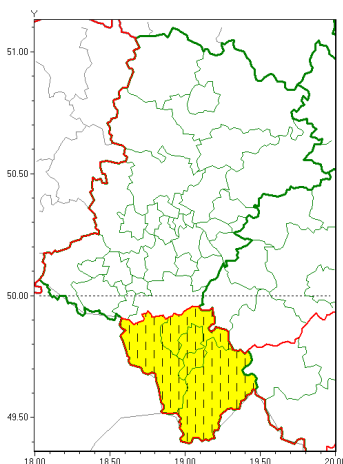

Zasięg ostrzeżeń w województwie

Gęsta mgła
2020-11-10 16:07

WOJEWÓDZTWO ŁÓDZKIE
OSTRZEŻENIA METEOROLOGICZNE ZBIORCZO NR 185
WYKAZ OBSZARÓW ZUCIANYCH OSTRZEŻENIAMI
o godz. 16:07 dnia 10.11.2020

Zjawisko/Stopień zagrożenia	Gęsta mgła/1 ZMIANA
Obszar (w nawiasie numer ostrzeżenia dla powiatu)	powiaty: bielski(113), Bielsko-Biała(112), cieszyński(118), ywiecki(122)
Ważność	od godz. 16:10 dnia 10.11.2020 do godz. 09:00 dnia 11.11.2020
Prawdopodobieństwo	80%
Przebieg	Prognozuje się gęste mgły w zasięgu których widzialność wynosi miejscami do 100 m.
SMS	IMGW-PIB OSTRZEŻENIA: MGŁA/1 Łódzkie (4 powiaty) od 16:10/10.11 do 09:00/11.11.2020 widzialność 100 m. Dotyczy powiatów: bielski, Bielsko-Biała, cieszyński i ywiecki.
RSO	Woj. Łódzkie (4 powiaty), IMGW-PIB wydał ostrzeżenie pierwszego stopnia o silnych mgłach
Uwagi	Zmiana ważności ostrzeżenia ze względu na wcześniejsze rozpoczęcie zjawiska.
Dyrektor synoptyk IMGW-PIB	Łukasz Harasimowicz