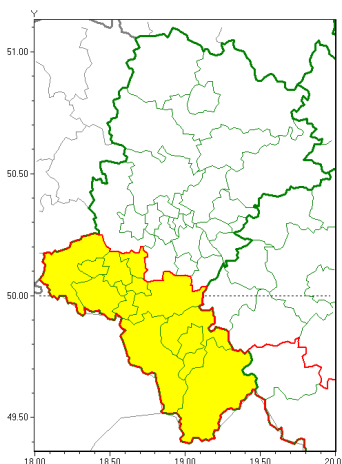

Zasięg ostrzeżeń w województwie

Oblodzenie
2020-11-23 17:44

WOJEWÓDZTWO ŁĄSKIE
OSTRZEŻENIA METEOROLOGICZNE ZBIORCZO NR 187
WYKAZ OBLODZENIA W POWIATACH
o godz. 17:44 dnia 23.11.2020

Zjawisko/Stopień zagrożenia	Oblodzenie/1
Obszar (w nawiasie numer ostrzeżenia dla powiatu)	powiaty: bielski(115), Bielsko-Biała(114), cieszyński(120), Jastrzębie-Zdrój(91), pszczyński(92), raciborski(86), rybnicki(89), Rybnik(89), wodzisławski(89), żywiecki(88), żywiecki(124)
Ważność	od godz. 18:30 dnia 23.11.2020 do godz. 08:00 dnia 24.11.2020
Prawdopodobieństwo	80%
Przebieg	Prognozuje się zamarzanie mokrej nawierzchni dróg i chodników po opadach deszczu i deszczu ze śniegiem. Temperatura minimalna około -1°C temperatura minimalna gruntu około -3°C.
SMS	IMGW-PIB OSTRZEŻENIA: OBLODZENIE/1 Łąskie (11 powiatów) od 18:30/23.11 do 08:00/24.11.2020 temp. min. od -2 st. do 0 st., przy gruncie do -3 st., łąskie. Dotyczy powiatów: bielski, Bielsko-Biała, cieszyński, Jastrzębie-Zdrój, pszczyński, raciborski, rybnicki, Rybnik, wodzisławski, żywiecki i żywiecki.
RSO	Woj. Łąskie (11 powiatów), IMGW-PIB wydał ostrzeżenie pierwszego stopnia o oblodzeniu
Uwagi	Brak.
Dyrektor synoptyk IMGW-PIB	Adam Michniewski