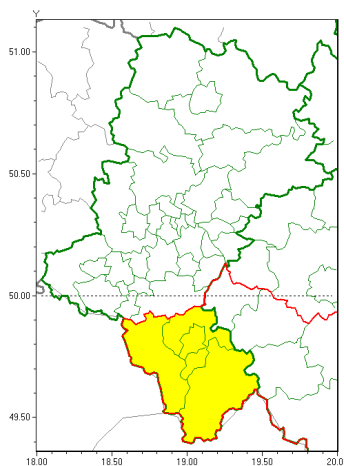

Zasięg ostrzeżeń w województwie

Opady marznące  
2020-11-27 14:44

**WOJEWÓDZTWO ŁĄSKIE**  
**OSTRZEŻENIA METEOROLOGICZNE ZBIORCZO NR 189**  
**WYKAZ OBSZARÓW ZUSZYTYCH OSTRZEŻENIAMI**  
**o godz. 14:44 dnia 27.11.2020**

Zjawisko/Stopień zagrożenia	Opady marznące/1
Obszar (w nawiasie numer ostrzeżenia dla powiatu)	powiaty: bielski(116), Bielsko-Biała(115), cieszyński(121), żywiecki(125)
Ważność	od godz. 15:00 dnia 27.11.2020 do godz. 01:00 dnia 28.11.2020
Prawdopodobieństwo	70%
Przebieg	Prognozuje się miejscami wystąpienie słabych opadów marznącego deszczu oraz mawki powodujących gołoledź.
SMS	IMGW-PIB OSTRZEGA: MARZNĄCE OPADY/1 Łąskie (4 powiaty) od 15:00/27.11 do 01:00/28.11.2020 możliwe marznące opady, drogi liskie. Dotyczy powiatów: bielski, Bielsko-Biała, cieszyński i żywiecki.
RSO	Woj. Łąskie (4 powiaty), IMGW-PIB wydał ostrzeżenie pierwszego stopnia o opadach marznących
Uwagi	Brak.
Dyrektor synoptyk IMGW-PIB	Tadeusz Stolarczyk