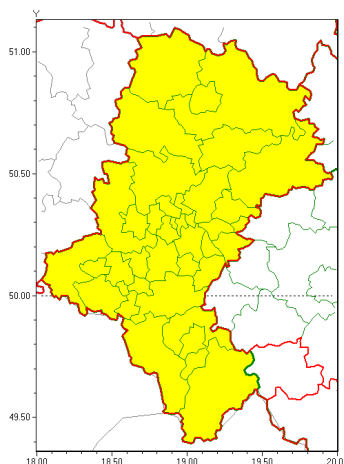

Zasięg ostrzeżeń w województwie

Opady marznące
2020-12-02 22:51

WOJEWÓDZTWO ŁĄSKIE
OSTRZEŻENIA METEOROLOGICZNE ZBIORCZO NR 193
WYKAZ OBYWATELI ZUCIANYCH OSTRZEŻENIEM
o godz. 22:51 dnia 02.12.2020

Zjawisko/Stopień zagrożenia	Opady marznące/1
Obszar (w nawiasie numer ostrzeżenia dla powiatu)	powiaty: białski(84), bielski(118), Bielsko-Biała(117), bieruńsko-lędziński(90), Bytom(82), Chorzów(81), cieszyński(123), Czestochowa(82), czestochowski(85), Dąbrowa Górnicza(84), Gliwice(82), gliwicki(82), Jastrzębie-Zdrój(94), Jaworzno(87), Katowice(86), kłobucki(85), lubliniecki(82), mikołowski(90), Mysłowice(86), myszkowski(83), Piekary Śląskie(81), pszczyński(95), raciborski(89), Ruda Śląska(81), rybnicki(92), Rybnik(92), Siemianowice Śląskie(81), Sosnowiec(86), wiatrychów(81), tarnogórski(84), Tychy(90), wodzisławski(92), Zabrze(82), zawierciański(84), żyry(91), żywiecki(127)
Ważność	od godz. 09:00 dnia 03.12.2020 do godz. 16:00 dnia 03.12.2020
Prawdopodobieństwo	80%
Przebieg	Miejscami mogą pojawić się słabe opady marznącego deszczu powodujące gołoledź.
SMS	IMGW-PIB OSTRZEŻENIA: MARZNĄCE OPADY/1 Łąskie (wszystkie powiaty) od 09:00/03.12 do 16:00/03.12.2020 marznące opady, drogi liskie. Dotyczy powiatów: wszystkie powiaty.
RSO	Woj. Łąskie (wszystkie powiaty), IMGW-PIB wydał ostrzeżenie pierwszego stopnia o opadach marznących
Uwagi	Brak.
Dyrektor synoptyk IMGW-PIB	Krzysztof Jania