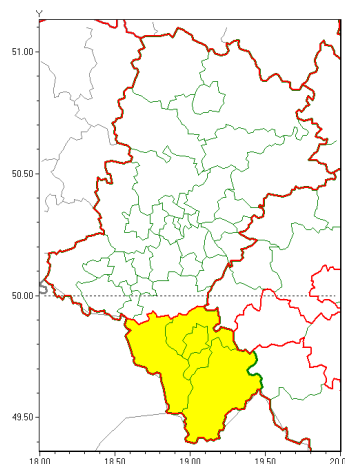

Zasięg ostrzeżeń w województwie

Opady mroźne  
2020-12-03 14:15

Silny wiatr  
2020-12-03 14:15

**WOJEWÓDZTWO ŁÓDZKIE**  
**OSTRZEŻENIA METEOROLOGICZNE ZBIORCZO NR 194**  
**WYKAZ OBLICZONYCH OSTRZEŻEŃ**  
**o godz. 14:15 dnia 03.12.2020**

<b>Zjawisko/Stopień zagrożenia</b>	Silny wiatr/1
<b>Obszar (w nawiasie numer ostrzeżenia dla powiatu)</b>	powiaty: bielski(119), Bielsko-Biała(118), cieszyński(124), żywiecki(128)
<b>Ważność</b>	od godz. 02:00 dnia 04.12.2020 do godz. 07:30 dnia 05.12.2020
<b>Prawdopodobieństwo</b>	75%
<b>Przebieg</b>	W rejonach podgórskich przewiduje się wystąpienie silnego wiatru o średniej prędkości od 30 km/h do 45 km/h, osiągnącej miejscami w porywach w dzień do 80 km/h, a w nocy z południa do 75 km/h, z południa i południowego wschodu.
<b>SMS</b>	IMGW-PIB OSTRZEŻENIE: WIATR/1 Łódzkie (4 powiaty) od 02:00/04.12 do 07:30/05.12.2020 prędkość do 45 km/h, porywy do 80 km/h, S i SE. Dotyczy powiatów: bielski, Bielsko-Biała, cieszyński i żywiecki.
<b>RSO</b>	Woj. Łódzkie (4 powiaty), IMGW-PIB wydał ostrzeżenie pierwszego stopnia o silnym wietrze
<b>Uwagi</b>	Istnieje możliwość przedłużenia okresu ważności ostrzeżenia.
<b>Zjawisko/Stopień zagrożenia</b>	Opady mroźne/1