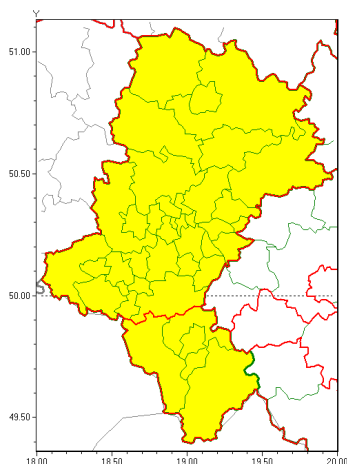

Zasięg ostrzeżeń w województwie

Opady mroźne  
2020-12-03 14:15

Silny wiatr  
2020-12-03 14:15

**WOJEWÓDZTWO ŁÓDZKIE**  
**OSTRZEŻENIA METEOROLOGICZNE ZBIORCZO NR 194**  
**WYKAZ OBLICZONYCH OSTRZEŻEŃ**  
**o godz. 14:15 dnia 03.12.2020**

<b>Zjawisko/Stopień zagrożenia</b>	Silny wiatr/1
<b>Obszar (w nawiasie numer ostrzeżenia dla powiatu)</b>	powiaty: bielski(119), Bielsko-Biała(118), cieszyński(124), żywiecki(128)
<b>Ważność</b>	od godz. 02:00 dnia 04.12.2020 do godz. 07:30 dnia 05.12.2020
<b>Prawdopodobieństwo</b>	75%
<b>Przebieg</b>	W rejonach podgórskich przewiduje się wystąpienie silnego wiatru o średniej prędkości od 30 km/h do 45 km/h, osiągnącej miejscami w porywach w dzień do 80 km/h, a w nocy z południa do 75 km/h, z południa i południowego wschodu.
<b>SMS</b>	IMGW-PIB OSTRZEŻENIE: WIATR/1 Łódzkie (4 powiaty) od 02:00/04.12 do 07:30/05.12.2020 prędkość do 45 km/h, porywy do 80 km/h, S i SE. Dotyczy powiatów: bielski, Bielsko-Biała, cieszyński i żywiecki.
<b>RSO</b>	Woj. Łódzkie (4 powiaty), IMGW-PIB wydał ostrzeżenie pierwszego stopnia o silnym wietrze
<b>Uwagi</b>	Istnieje możliwość przedłużenia okresu ważności ostrzeżenia.
<b>Zjawisko/Stopień zagrożenia</b>	Opady mroźne/1