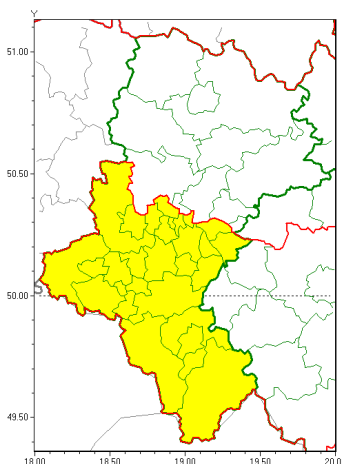

Zasięg ostrzeżeń w województwie

Gęsta mgła
2020-12-12 15:43

WOJEWÓDZTWO ŁĄSKIE
OSTRZEŻENIA METEOROLOGICZNE ZBIORCZO NR 203
WYKAZ OBIĘTOŚCI I CZASÓW TRWAŃ OSTRZEŻEŃ
o godz. 15:43 dnia 12.12.2020

Zjawisko/Stopień zagrożenia	Gęsta mgła/1
Obszar (w nawiasie numer ostrzeżenia dla powiatu)	powiaty: bielski(121), Bielsko-Biała(120), bieruńsko-lędziński(93), Bytom(84), Chorzów(84), cieszyński(126), Gliwice(85), gliwicki(84), Jastrzębie-Zdrój(97), Jaworzno(90), Katowice(89), mikołowski(93), Mysłowice(89), pszczyński(98), raciborski(92), Ruda Śląska(84), rybnicki(95), Rybnik(95), Siemianowice Śląskie(84), Sosnowiec(89), witochłowski(83), Tychy(93), wodzisławski(95), Zabrze(85), Żory(94), żywiecki(130)
Ważność	od godz. 19:00 dnia 12.12.2020 do godz. 10:00 dnia 13.12.2020
Prawdopodobieństwo	85%
Przebieg	Prognozuje się gęste mgły (lokalnie mroźne), w zasięgu których widzialność wynosi miejscami od 100 m do 200 m.
SMS	IMGW-PIB OSTRZEŻENIA: MGŁA/1 Łąskie (26 powiatów) od 19:00/12.12 do 10:00/13.12.2020 widzialność do 100 m. Dotyczy powiatów: bielski, Bielsko-Biała, bieruńsko-lędziński, Bytom, Chorzów, cieszyński, Gliwice, gliwicki, Jastrzębie-Zdrój, Jaworzno, Katowice, mikołowski, Mysłowice, pszczyński, raciborski, Ruda Śląska, rybnicki, Rybnik, Siemianowice Śląskie, Sosnowiec, witochłowski, Tychy, wodzisławski, Zabrze, Żory i żywiecki.
RSO	Woj. Łąskie (26 powiatów), IMGW-PIB wydał ostrzeżenie pierwszego stopnia o silnych mgłach
Uwagi	Brak.
Dyrektor synoptyk IMGW-PIB	Bartłomiej Pietras