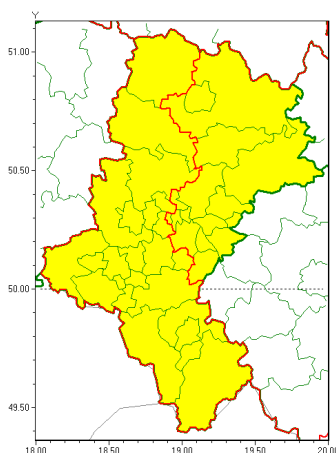

Zasięg ostrzeżenia w województwie

**Gęsta mgła**  
**2020-12-18 19:53**

**WOJEWÓDZTWO ŁÓDZKIE**  
**OSTRZEŻENIA METEOROLOGICZNE ZBIORCZO NR 208**  
**WYKAZ OBSZARÓW ZUCIENIA OSTRZEŻENIA**  
**o godz. 19:53 dnia 18.12.2020**

<b>Zjawisko/Stopień zagrożenia</b>	Gęsta mgła/1
<b>Obszar (w nawiasie numer ostrzeżenia dla powiatu)</b>	powiaty: bielski(123), Bielsko-Biała(122), Bytom(85), cieszyński(128), Gliwice(86), gliwicki(85), Jastrzębie-Zdrój(98), kłobucki(89), lubliniecki(85), mikołowski(95), pszczyński(100), raciborski(93), Ruda Śląska(85), rybnicki(96), Rybnik(96), tarnogórski(86), Tychy(95), wodzisławski(96), Zabrze(86), Żory(95), żywiecki(132)
<b>Ważność</b>	od godz. 20:00 dnia 18.12.2020 do godz. 09:00 dnia 19.12.2020
<b>Prawdopodobieństwo</b>	80%
<b>Przebieg</b>	Prognozuje się gęste mgły w zasięgu których widzialność miejscami od 50 m do 200 m.
<b>SMS</b>	IMGW-PIB OSTRZEŻENIA: MGŁA/1 Łódzkie (21 powiatów) od 20:00/18.12 do 09:00/19.12.2020 widzialność 50 m. Dotyczy powiatów: bielski, Bielsko-Biała, Bytom, cieszyński, Gliwice, gliwicki, Jastrzębie-Zdrój, kłobucki, lubliniecki, mikołowski, pszczyński, raciborski, Ruda Śląska, rybnicki, Rybnik, tarnogórski, Tychy, wodzisławski, Zabrze, Żory i żywiecki.
<b>RSO</b>	Woj. Łódzkie (21 powiatów), IMGW-PIB wydał ostrzeżenie pierwszego stopnia o silnych mgłach
<b>Uwagi</b>	Brak.
<b>Zjawisko/Stopień zagrożenia</b>	Gęsta mgła/1