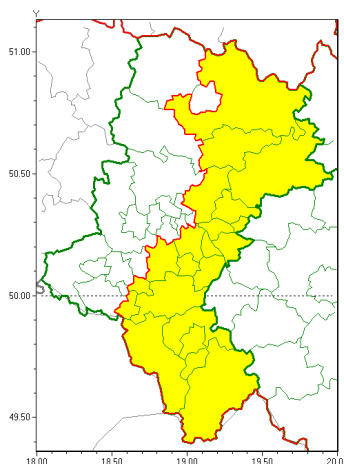

Zasięg ostrzeżeń w województwie

Gęsta mgła
2020-12-19 12:55

WOJEWÓDZTWO ŁĄSKIE
OSTRZEŻENIA METEOROLOGICZNE ZBIORCZO NR 209
WYKAZ OBOWIĄZUJĄCYCH OSTRZEŻEŃ
o godz. 12:55 dnia 19.12.2020

Zjawisko/Stopień zagrożenia	Gęsta mgła/1
Obszar (w nawiasie numer ostrzeżenia dla powiatu)	powiaty: białski(88), bielski(124), Bielsko-Biała(123), bieruńsko-lędziński(96), cieszyński(129), cz. stochowski(91), Dąbrowa Górnicza(89), Jastrzębie-Zdrój(99), Jaworzno(93), Katowice(92), mikołowski(96), Mysłowice(92), myszkowski(89), pszczyński(101), Sosnowiec(92), Tychy(96), zawierciański(90), żywiecki(96), żywiecki(133)
Ważność	od godz. 16:00 dnia 19.12.2020 do godz. 09:00 dnia 20.12.2020
Prawdopodobieństwo	90%
Przebieg	Prognozuje się gęste mgły ograniczające widzialność do 100 m.
SMS	IMGW-PIB OSTRZEŻENIA: MGLA/1 Łąskie (19 powiatów) od 16:00/19.12 do 09:00/20.12.2020 widzialność 100 m. Dotyczy powiatów: białski, bielski, Bielsko-Biała, bieruńsko-lędziński, cieszyński, cz. stochowski, Dąbrowa Górnicza, Jastrzębie-Zdrój, Jaworzno, Katowice, mikołowski, Mysłowice, myszkowski, pszczyński, Sosnowiec, Tychy, zawierciański, żywiecki.
RSO	Woj. Łąskie (19 powiatów), IMGW-PIB wydał ostrzeżenie pierwszego stopnia o silnych mgłach
Uwagi	Brak.
Dyrektor synoptyk IMGW-PIB	Szymon Poręba