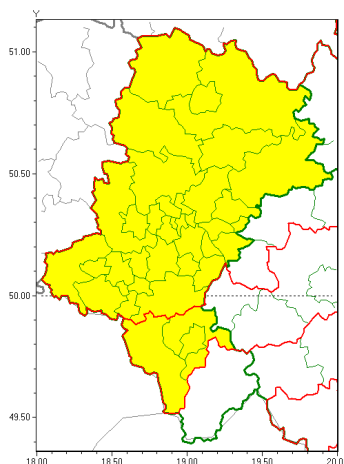

Zasięg ostrzeżeń w województwie

Gęsta mgła  
2020-12-20 13:16

**WOJEWÓDZTWO ŁÓDZKIE**  
**OSTRZEŻENIA METEOROLOGICZNE ZBIORCZO NR 210**  
**WYKAZ OBSZARÓW ZIEMSKICH OSTRZEŻENIA**  
**o godz. 13:16 dnia 20.12.2020**

<b>Zjawisko/Stopień zagrożenia</b>	Gęsta mgła/1
<b>Obszar (w nawiasie numer ostrzeżenia dla powiatu)</b>	powiaty: bielski(125), Bielsko-Biała(124), cieszyński(130)
<b>Ważność</b>	od godz. 13:20 dnia 20.12.2020 do godz. 09:00 dnia 21.12.2020
<b>Prawdopodobieństwo</b>	90%
<b>Przebieg</b>	Obserwuje się i prognozuje gęste mgły, w zasięgu których widzialność wynosi miejscami od 50 m do 200 m.
<b>SMS</b>	IMGW-PIB OSTRZEŻENIA: MGŁA/1 Łódzkie (3 powiaty) od 13:20/20.12 do 09:00/21.12.2020 widzialność 50 m. Dotyczy powiatów: bielski, Bielsko-Biała i cieszyński.
<b>RSO</b>	Woj. Łódzkie (3 powiaty), IMGW-PIB wydał ostrzeżenie pierwszego stopnia o silnych mgłach
<b>Uwagi</b>	Brak.
<b>Zjawisko/Stopień zagrożenia</b>	Gęsta mgła/1
<b>Obszar (w nawiasie numer ostrzeżenia dla powiatu)</b>	powiaty: białski(89), białski(97), Bytom(86), Chorzów(86), Częstochowa(88), częstochowski(92), Dąbrowa Górnicza(90), Gliwice(87), gliwicki(86), Jastrzębie-Zdrój(100), Jaworzno(94), Katowice(93), kłobucki(90), lubliniecki(86), mikołowski(97), Mysłowice(93), myszkowski(90), Piekary Łódzkie(84), pszczyński(102), raciborski(94), Ruda Łódzka(86), rybnicki(97), Rybnik(97), Siemianowice Łódzkie(86), Sosnowiec(93), wiatchłowice(85), tarnogórski(87), Tychy(97), wodzisławski(97), Zabrze(87), zawierciański(91), Żory(97)