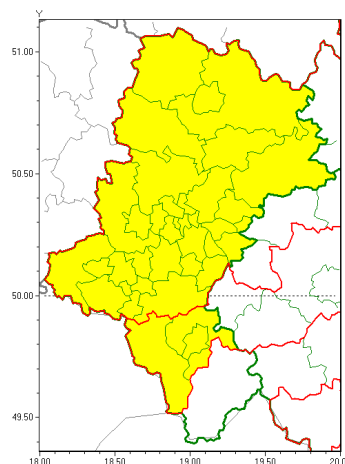

Zasięg ostrzeżeń w województwie

Opady marznące
2020-12-20 15:32

Gęsta mgła
2020-12-20 15:32

WOJEWÓDZTWO ŁĄSKIE
OSTRZEŻENIA METEOROLOGICZNE ZBIORCZO NR 211
WYKAZ OBLICZONYCH OSTRZEŻEŃ
o godz. 15:32 dnia 20.12.2020

Zjawisko/Stopień zagrożenia	Opady marznące/1
Obszar (w nawiasie numer ostrzeżenia dla powiatu)	powiaty: bielski(126), Bielsko-Biała(125), cieszyński(131)
Ważność	od godz. 16:00 dnia 20.12.2020 do godz. 09:00 dnia 21.12.2020
Prawdopodobieństwo	70%
Przebieg	Lokalnie prognozuje się możliwość wystąpienia słabych opadów marzących m. in. w powiatach: bielski, Bielsko-Biała i cieszyński.
SMS	IMGW-PIB OSTRZEŻENIA: MARZĄCE OPADY/1 Łąskie (3 powiaty) od 16:00/20.12 do 09:00/21.12.2020 marzący opady, drogi liskie. Dotyczy powiatów: bielski, Bielsko-Biała i cieszyński.
RSO	Woj. Łąskie (3 powiaty), IMGW-PIB wydał ostrzeżenie pierwszego stopnia o opadach marzących
Uwagi	Brak.
Zjawisko/Stopień zagrożenia	Opady marznące/1