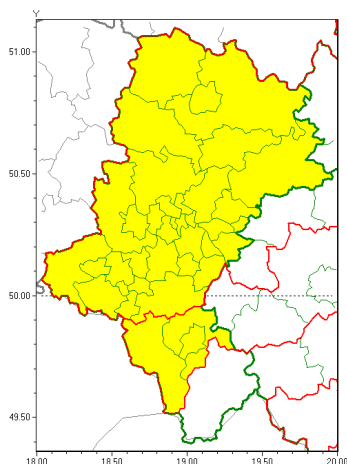

Zasięg ostrzeżeń w województwie

Opady marznące
2020-12-20 15:32

Gęsta mgła
2020-12-20 15:32

WOJEWÓDZTWO ŁĄSKIE
OSTRZEŻENIA METEOROLOGICZNE ZBIORCZO NR 211
WYKAZ OBLICZONYCH OSTRZEŻEŃ
o godz. 15:32 dnia 20.12.2020

Zjawisko/Stopień zagrożenia	Opady marznące/1
Obszar (w nawiasie numer ostrzeżenia dla powiatu)	powiaty: bielski(126), Bielsko-Biała(125), cieszyński(131)
Ważność	od godz. 16:00 dnia 20.12.2020 do godz. 09:00 dnia 21.12.2020
Prawdopodobieństwo	70%
Przebieg	Lokalnie prognozuje się możliwość wystąpienia słabych opadów marzących m. in. w powiatach: bielski, Bielsko-Biała i cieszyński.
SMS	IMGW-PIB OSTRZEŻENIA: MARZĄCE OPADY/1 Łąskie (3 powiaty) od 16:00/20.12 do 09:00/21.12.2020 marzący opady, drogi liskie. Dotyczy powiatów: bielski, Bielsko-Biała i cieszyński.
RSO	Woj. Łąskie (3 powiaty), IMGW-PIB wydał ostrzeżenie pierwszego stopnia o opadach marzących
Uwagi	Brak.
Zjawisko/Stopień zagrożenia	Opady marznące/1