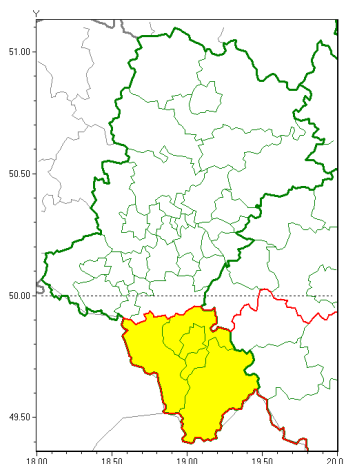

Zasięg ostrzeżeń w województwie

Silny wiatr
2020-12-27 13:36

WOJEWÓDZTWO ŁĄSKIE
OSTRZEŻENIA METEOROLOGICZNE ZBIORCZO NR 216
WYKAZ OBSZARÓW ZUCIANYCH OSTRZEŻENIAMI
o godz. 13:36 dnia 27.12.2020

Zjawisko/Stopień zagrożenia	Silny wiatr/1
Obszar (w nawiasie numer ostrzeżenia dla powiatu)	powiaty: bielski(129), Bielsko-Biała(128), cieszyński(135), żywiecki(137)
Ważność	od godz. 20:00 dnia 27.12.2020 do godz. 07:00 dnia 29.12.2020
Prawdopodobieństwo	85%
Przebieg	Przewiduje się wystąpienie silnego wiatru o średniej prędkości od 35 km/h do 45 km/h, w porywach do 85 km/h z południa.
SMS	IMGW-PIB OSTRZEŻENIE: WIATR/1 Łąskie (4 powiaty) od 20:00/27.12 do 07:00/29.12.2020 prędkość do 45 km/h, porywy do 85 km/h, S. Dotyczy powiatów: bielski, Bielsko-Biała, cieszyński i żywiecki.
RSO	Woj. Łąskie (4 powiaty), IMGW-PIB wydał ostrzeżenie pierwszego stopnia o silnym wietrze
Uwagi	Brak.
Dyrektor synoptyk IMGW-PIB	Szymon Poręba