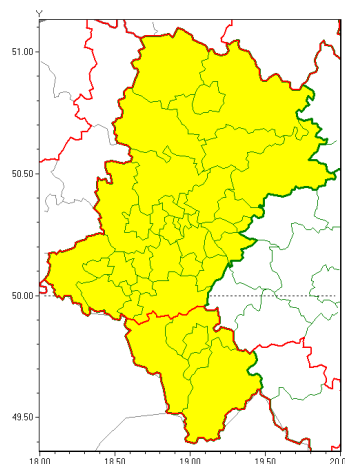

Zasięg ostrzeżeń w województwie

Oblodzenie
2020-12-30 13:55

Gęsta mgła
2020-12-30 13:55

WOJEWÓDZTWO ŁÓDZKIE
OSTRZEŻENIA METEOROLOGICZNE ZBIORCZO NR 217
WYKAZ OBLÓDZENIA I GĘSTEJ MGŁY W WOJEWÓDZTWIE
o godz. 13:55 dnia 30.12.2020

Zjawisko/Stopień zagrożenia	Oblodzenie/1
Obszar (w nawiasie numer ostrzeżenia dla powiatu)	powiaty: bzdziński(92), bierski(100), Bytom(89), Chorzów(89), Częstochowa(91), częstochowski(95), Dąbrowa Górnicza(93), Gliwice(90), gliwicki(89), Jastrzębie-Zdrój(104), Jaworzno(97), Katowice(96), kłobucki(93), lubliniecki(89), mikołowski(100), Mysłowice(96), myszkowski(93), Piekary Łódzkie(87), pszczyński(106), raciborski(98), Ruda Łódzka(89), rybnicki(101), Rybnik(101), Siemianowice Łódzkie(89), Sosnowiec(96), wiatrychów(88), tarnogórski(90), Tychy(100), wodzisławski(101), Zabrze(90), zawierciański(94), zory(101)
Ważność	od godz. 22:00 dnia 30.12.2020 do godz. 08:00 dnia 31.12.2020
Prawdopodobieństwo	80%
Przebieg	Prognozuje się zamarzanie mokrej nawierzchni dróg i chodników po opadach deszczu. Temperatura minimalna około -1°C, temperatura minimalna gruntu około -2°C.
SMS	IMGW-PIB OSTRZEŻENIA: OBLÓDZENIE/1 Łódzkie (32 powiatów) od 22:00/30.12 do 08:00/31.12.2020 temp. min. około -1 st., przy gruncie około -2 st., lisko. Dotyczy powiatów: bzdziński, bierski, Bytom, Chorzów, Częstochowa, częstochowski, Dąbrowa Górnicza, Gliwice, gliwicki, Jastrzębie-Zdrój, Jaworzno, Katowice, kłobucki, lubliniecki, mikołowski, Mysłowice, myszkowski, Piekary Łódzkie, pszczyński, raciborski, Ruda Łódzka, rybnicki, Rybnik, Siemianowice Łódzkie, Sosnowiec, wiatrychów, tarnogórski, Tychy, wodzisławski, Zabrze, zawierciański i zory.
RSO	Woj. Łódzkie (32 powiatów), IMGW-PIB wydał ostrzeżenie pierwszego stopnia o oblodzeniu
Uwagi	Brak.