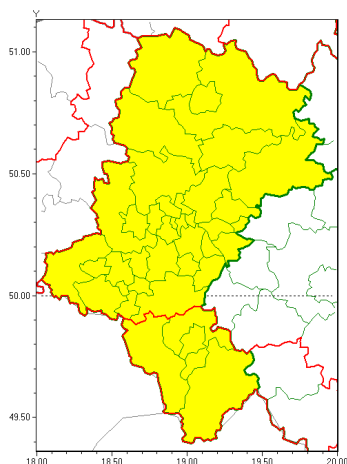

Zasięg ostrzeżeń w województwie

Oblodzenie
2020-12-30 13:55

Gęsta mgła
2020-12-30 13:55

WOJEWÓDZTWO ŁÓDZKIE
OSTRZEŻENIA METEOROLOGICZNE ZBIORCZO NR 217
WYKAZ OBLÓDZENIA I GĘSTEJ MGŁY W WOJEWÓDZTWIE
o godz. 13:55 dnia 30.12.2020

Zjawisko/Stopień zagrożenia	Oblodzenie/1
Obszar (w nawiasie numer ostrzeżenia dla powiatu)	powiaty: bzdziński(92), bierski(100), Bytom(89), Chorzów(89), Częstochowa(91), częstochowski(95), Dąbrowa Górnicza(93), Gliwice(90), gliwicki(89), Jastrzębie-Zdrój(104), Jaworzno(97), Katowice(96), kłobucki(93), lubliniecki(89), mikołowski(100), Mysłowice(96), myszkowski(93), Piekary Łódzkie(87), pszczyński(106), raciborski(98), Ruda Łódzka(89), rybnicki(101), Rybnik(101), Siemianowice Łódzkie(89), Sosnowiec(96), wiatrychów(88), tarnogórski(90), Tychy(100), wodzisławski(101), Zabrze(90), zawierciański(94), zory(101)
Ważność	od godz. 22:00 dnia 30.12.2020 do godz. 08:00 dnia 31.12.2020
Prawdopodobieństwo	80%
Przebieg	Prognozuje się zamarzanie mokrej nawierzchni dróg i chodników po opadach deszczu. Temperatura minimalna około -1°C, temperatura minimalna gruntu około -2°C.
SMS	IMGW-PIB OSTRZEŻENIA: OBLÓDZENIE/1 Łódzkie (32 powiatów) od 22:00/30.12 do 08:00/31.12.2020 temp. min. około -1 st., przy gruncie około -2 st., lisko. Dotyczy powiatów: bzdziński, bierski, Bytom, Chorzów, Częstochowa, częstochowski, Dąbrowa Górnicza, Gliwice, gliwicki, Jastrzębie-Zdrój, Jaworzno, Katowice, kłobucki, lubliniecki, mikołowski, Mysłowice, myszkowski, Piekary Łódzkie, pszczyński, raciborski, Ruda Łódzka, rybnicki, Rybnik, Siemianowice Łódzkie, Sosnowiec, wiatrychów, tarnogórski, Tychy, wodzisławski, Zabrze, zawierciański i zory.
RSO	Woj. Łódzkie (32 powiatów), IMGW-PIB wydał ostrzeżenie pierwszego stopnia o oblodzeniu
Uwagi	Brak.