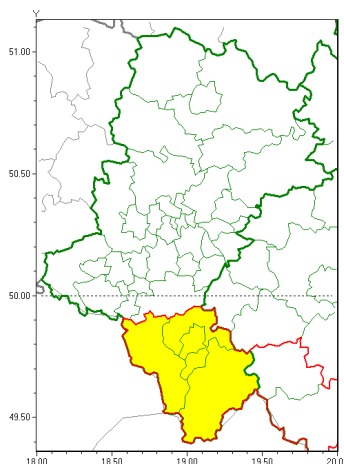

Zasięg ostrzeżeń w województwie

Intensywne opady śniegu
2021-01-15 22:57

WOJEWÓDZTWO ŁĄSKIE
OSTRZEŻENIA METEOROLOGICZNE ZBIORCZO NR 10
WYKAZ OBSZARÓW ZUJCIANYCH OSTRZEŻENIAMI
o godz. 22:57 dnia 15.01.2021

Zjawisko/Stopień zagrożenia	Intensywne opady śniegu/1
Obszar (w nawiasie numer ostrzeżenia dla powiatu)	powiaty: bielski(6), Bielsko-Biała(6), cieszyński(6), żywiecki(6)
Ważność	od godz. 06:00 dnia 16.01.2021 do godz. 06:00 dnia 17.01.2021
Prawdopodobieństwo	85%
Przebieg	Prognozuje się wystąpienie opadów śniegu, miejscami o natężeniu umiarkowanym, powodujących przyrost pokrywy śnieżnej za okres ważności Ostrzeżenia od 15 cm do 20 cm.
SMS	IMGW-PIB OSTRZEŻENIA: NIEG/1 Łąskie (4 powiaty) od 06:00/16.01 do 06:00/17.01.2021 przyrost pokrywy 20 cm. Dotyczy powiatów: bielski, Bielsko-Biała, cieszyński i żywiecki.
RSO	Woj. Łąskie (4 powiaty), IMGW-PIB wydał ostrzeżenie pierwszego stopnia o intensywnych opadach śniegu
Uwagi	Brak.
Dyrektor synoptyk IMGW-PIB	Małgorzata Marcinek