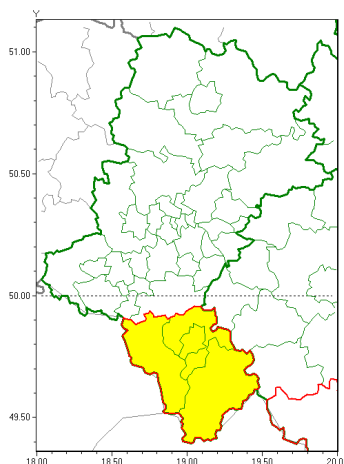

Zasięg ostrzeżeń w województwie

Intensywne opady śniegu
2021-01-18 19:40

WOJEWÓDZTWO ŁĄSKIE
OSTRZEŻENIA METEOROLOGICZNE ZBIORCZO NR 13
WYKAZ OBSZARÓW ZUCIANYCH OSTRZEŻENIAMI
o godz. 19:40 dnia 18.01.2021

Zjawisko/Stopień zagrożenia	Intensywne opady śniegu/1
Obszar (w nawiasie numer ostrzeżenia dla powiatu)	powiaty: bielski(8), Bielsko-Biała(8), cieszyński(8), żywiecki(8)
Ważność	od godz. 00:00 dnia 19.01.2021 do godz. 09:30 dnia 19.01.2021
Prawdopodobieństwo	70%
Przebieg	Prognozuje się wystąpienie opadów śniegu, chwilami o natężeniu umiarkowanym, powodujących przyrost pokrywy śnieżnej za okres ważności ostrzeżenia od 7 cm do 12 cm.
SMS	IMGW-PIB OSTRZEŻENIE: NIEG/1 Łąskie (4 powiaty) od 00:00/19.01 do 09:30/19.01.2021 przyrost pokrywy 12 cm. Dotyczy powiatów: bielski, Bielsko-Biała, cieszyński i żywiecki.
RSO	Woj. Łąskie (4 powiaty), IMGW-PIB wydał ostrzeżenie pierwszego stopnia o intensywnych opadach śniegu
Uwagi	Brak.
Dyrektor synoptyk IMGW-PIB	Łukasz Kiełt