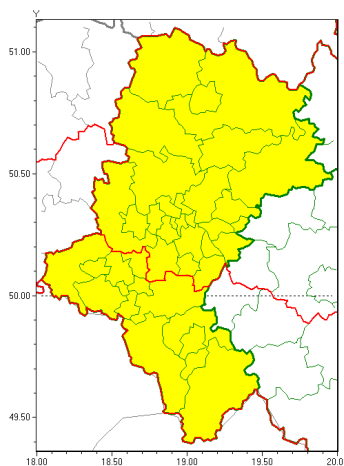

Zasięg ostrzeżeń w województwie

Silny mróz  
2021-01-31 11:43

**WOJEWÓDZTWO ŁĄSKIE**  
**OSTRZEŻENIA METEOROLOGICZNE ZBIORCZO NR 25**  
**WYKAZ OBYWATELI ZUCIENNYCH OSTRZEŻENIEM**  
**o godz. 11:43 dnia 31.01.2021**

<b>Zjawisko/Stopień zagrożenia</b>	Silny mróz/1
<b>Obszar (w nawiasie numer ostrzeżenia dla powiatu)</b>	powiaty: białski(15), bieruńsko-lącki(13), Bytom(14), Chorzów(14), Częstochowa(12), częstochowski(12), Dąbrowa Górnicza(15), Gliwice(13), gliwicki(15), Jaworzno(14), Katowice(14), kłobucki(12), lubliniecki(12), mikołowski(14), Mysłowice(14), myszkowski(13), Piekary Śląskie(15), Ruda Śląska(14), Siemianowice Śląskie(15), Sosnowiec(15), wiatrychów(14), tarnogórski(14), Tychy(14), Zabrze(14), zawierciański(12)
<b>Ważność</b>	od godz. 21:00 dnia 31.01.2021 do godz. 09:00 dnia 01.02.2021
<b>Prawdopodobieństwo</b>	70%
<b>Przebieg</b>	Prognozuje się temperatury minimalne w nocy miejscami od -17°C do -15°C. Wiatr o średniej prędkości do 10 km/h.
<b>SMS</b>	IMGW-PIB OSTRZEŻENIA: MRÓZ/1 Łąskie (25 powiatów) od 21:00/31.01 do 09:00/01.02.2021 temp. min -17 st, wiatr 10 km/h. Dotyczy powiatów: białski, bieruńsko-lącki, Bytom, Chorzów, Częstochowa, częstochowski, Dąbrowa Górnicza, Gliwice, gliwicki, Jaworzno, Katowice, kłobucki, lubliniecki, mikołowski, Mysłowice, myszkowski, Piekary Śląskie, Ruda Śląska, Siemianowice Śląskie, Sosnowiec, wiatrychów, tarnogórski, Tychy, Zabrze i zawierciański.
<b>RSO</b>	Woj. Łąskie (25 powiatów), IMGW-PIB wydał ostrzeżenie pierwszego stopnia o silnych mrozach
<b>Uwagi</b>	Brak.
<b>Zjawisko/Stopień zagrożenia</b>	Silny mróz/1