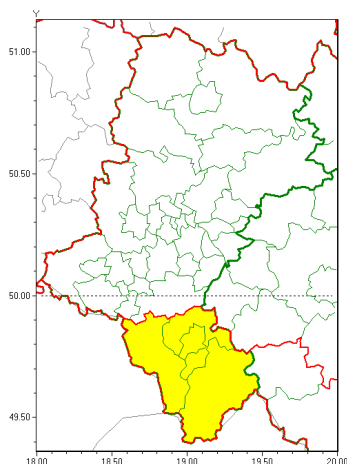

Zasięg ostrzeżeń w województwie

Intensywne opady śniegu
2021-02-17 18:07

Oblodzenie
2021-02-17 18:07

WOJEWÓDZTWO ŁĄSKIE
OSTRZEŻENIA METEOROLOGICZNE ZBIORCZO NR 41
WYKAZ OBLÓDZENIA I ZASIĘGU OSTRZEŻENIA
o godz. 18:07 dnia 17.02.2021

Zjawisko/Stopień zagrożenia	Intensywne opady śniegu/1
Obszar (w nawiasie numer ostrzeżenia dla powiatu)	powiaty: bielski(27), Bielsko-Biała(27), cieszyński(28), żywiecki(27)
Ważność	od godz. 18:15 dnia 17.02.2021 do godz. 09:00 dnia 18.02.2021
Prawdopodobieństwo	80%
Przebieg	Obserwuje się i prognozuje wystąpienie opadów śniegu, miejscami o natężeniu umiarkowanym, powodujących przyrost pokrywy śnieżnej za okres ważności ostrzeżenia od 12 cm do 15 cm.
SMS	IMGW-PIB OSTRZEGA: NIEG/1 Łąskie (4 powiaty) od 18:15/17.02 do 09:00/18.02.2021 przyrost pokrywy 15 cm. Dotyczy powiatów: bielski, Bielsko-Biała, cieszyński i żywiecki.
RSO	Woj. Łąskie (4 powiaty), IMGW-PIB wydał ostrzeżenie pierwszego stopnia o intensywnych opadach śniegu
Uwagi	Brak.
Zjawisko/Stopień zagrożenia	Oblodzenie/1