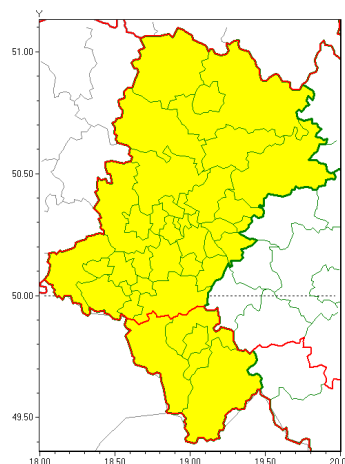

Zasięg ostrzeżeń w województwie

Intensywne opady śniegu
2021-02-17 18:07

Oblodzenie
2021-02-17 18:07

WOJEWÓDZTWO ŁĄSKIE
OSTRZEŻENIA METEOROLOGICZNE ZBIORCZO NR 41
WYKAZ OBLÓDZENIA I ZASIĘGU OSTRZEŻENIA
o godz. 18:07 dnia 17.02.2021

Zjawisko/Stopień zagrożenia	Intensywne opady śniegu/1
Obszar (w nawiasie numer ostrzeżenia dla powiatu)	powiaty: bielski(27), Bielsko-Biała(27), cieszyński(28), żywiecki(27)
Ważność	od godz. 18:15 dnia 17.02.2021 do godz. 09:00 dnia 18.02.2021
Prawdopodobieństwo	80%
Przebieg	Obserwuje się i prognozuje wystąpienie opadów śniegu, miejscami o natężeniu umiarkowanym, powodujących przyrost pokrywy śnieżnej za okres ważności ostrzeżenia od 12 cm do 15 cm.
SMS	IMGW-PIB OSTRZEGA: NIEG/1 Łąskie (4 powiaty) od 18:15/17.02 do 09:00/18.02.2021 przyrost pokrywy 15 cm. Dotyczy powiatów: bielski, Bielsko-Biała, cieszyński i żywiecki.
RSO	Woj. Łąskie (4 powiaty), IMGW-PIB wydał ostrzeżenie pierwszego stopnia o intensywnych opadach śniegu
Uwagi	Brak.
Zjawisko/Stopień zagrożenia	Oblodzenie/1