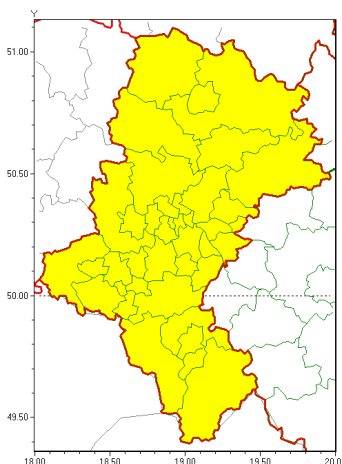

Zasięg ostrzeżeń w województwie

Opady marznące
2021-02-18 13:55

WOJEWÓDZTWO ŁĄSKIE
OSTRZEŻENIA METEOROLOGICZNE ZBIORCZO NR 42
WYKAZ OBSZARÓW ZUJCIANYCH OSTRZEŻENIAMI
o godz. 13:55 dnia 18.02.2021

Zjawisko/Stopień zagrożenia	Opady marznące/1
Obszar (w nawiasie numer ostrzeżenia dla powiatu)	powiaty: białski(25), bielski(28), Bielsko-Biała(28), bieruńsko-lędziński(23), Bytom(24), Chorzów(24), cieszyński(29), Czajkowska(21), czajkowski(21), Dąbrowa Górnicza(25), Gliwice(23), gliwicki(25), Jastrzębie-Zdrój(27), Jaworzno(24), Katowice(24), kłobucki(21), lubliniecki(21), mikołowski(24), Mysłowice(24), myszkowski(22), Piekary Śląskie(25), pszczyński(26), raciborski(26), Ruda Śląska(24), rybnicki(26), Rybnik(26), Siemianowice Śląskie(25), Sosnowiec(25), wiatryk(24), tarnogórski(24), Tychy(24), wodzisławski(27), Zabrze(24), zawierciański(21), żywiecki(28)
Ważność	od godz. 08:00 dnia 19.02.2021 do godz. 12:00 dnia 19.02.2021
Prawdopodobieństwo	80%
Przebieg	Prognozuje się miejscami wystąpienie słabych opadów marznącego deszczu powodujących gołoledź.
SMS	IMGW-PIB OSTRZEŻENIA: MARZĄCE OPADY/1 Łąskie (wszystkie powiaty) od 08:00/19.02 do 12:00/19.02.2021 marznące opady, drogi liskie. Dotyczy powiatów: wszystkie powiaty.
RSO	Woj. Łąskie (wszystkie powiaty), IMGW-PIB wydał ostrzeżenie pierwszego stopnia o opadach marzących
Uwagi	Brak.
Dyrektor synoptyk IMGW-PIB	Łukasz Harasimowicz