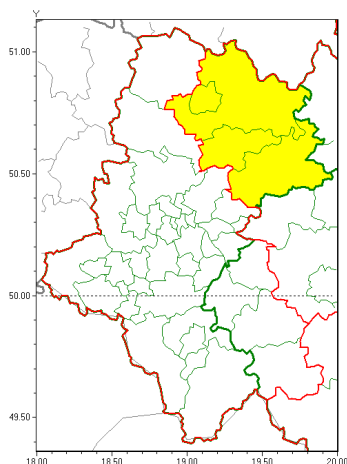

Zasięg ostrzeżeń w województwie

Opady marznące  
2021-02-19 14:20

Gęsta mgła  
2021-02-19 14:20

**WOJEWÓDZTWO ŁĄSKIE**  
**OSTRZEŻENIA METEOROLOGICZNE ZBIORCZO NR 45**  
**WYKAZ OBYWÓW ZUJACYCH OSTRZEŻENIE**  
**o godz. 14:20 dnia 19.02.2021**

<b>Zjawisko/Stopień zagrożenia</b>	Opady marznące/1
<b>Obszar (w nawiasie numer ostrzeżenia dla powiatu)</b>	powiaty: Cz. stochowa(23), cz. stochowski(23), myszkowski(24), zawierciański(23)
<b>Ważność</b>	od godz. 18:00 dnia 19.02.2021 do godz. 08:00 dnia 20.02.2021
<b>Prawdopodobieństwo</b>	70%
<b>Przebieg</b>	Miejscami prognozowane są słabe opady mawki, powodujące gołoledź.
<b>SMS</b>	IMGW-PIB OSTRZEGA: MARZĄCE OPADY/1 Łąskie (4 powiaty) od 18:00/19.02 do 08:00/20.02.2021 marzący opady, drogi liskie. Dotyczy powiatów: Cz. stochowa, cz. stochowski, myszkowski i zawierciański.
<b>RSO</b>	Woj. Łąskie (4 powiaty), IMGW-PIB wydał ostrzeżenie pierwszego stopnia o opadach marzących
<b>Uwagi</b>	Miejscami prognozuje się także oblodzenie mokrych nawierzchni po opadach deszczu i deszczu ze śniegiem, które wystąpiły w dzień.
<b>Zjawisko/Stopień zagrożenia</b>	Gęsta mgła/1