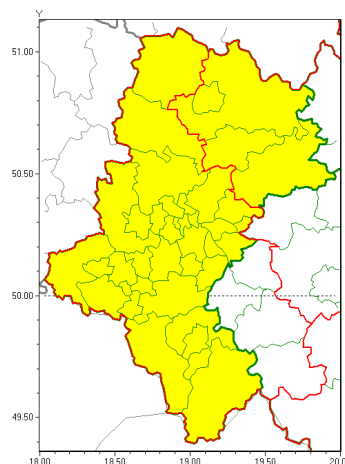

Zasięg ostrzeżeń w województwie

Opady marznące  
2021-02-19 14:20

Gęsta mgła  
2021-02-19 14:20

**WOJEWÓDZTWO ŁĄSKIE**  
**OSTRZEŻENIA METEOROLOGICZNE ZBIORCZO NR 45**  
**WYKAZ OBYWÓW ZUJACYCH OSTRZEŻENIE**  
**o godz. 14:20 dnia 19.02.2021**

<b>Zjawisko/Stopień zagrożenia</b>	Opady marznące/1
<b>Obszar (w nawiasie numer ostrzeżenia dla powiatu)</b>	powiaty: Cz. stochowa(23), cz. stochowski(23), myszkowski(24), zawierciański(23)
<b>Ważność</b>	od godz. 18:00 dnia 19.02.2021 do godz. 08:00 dnia 20.02.2021
<b>Prawdopodobieństwo</b>	70%
<b>Przebieg</b>	Miejscami prognozowane są słabe opady mawki, powodujące gołoledź.
<b>SMS</b>	IMGW-PIB OSTRZEGA: MARZĄCE OPADY/1 Łąskie (4 powiaty) od 18:00/19.02 do 08:00/20.02.2021 marzący opady, drogi liskie. Dotyczy powiatów: Cz. stochowa, cz. stochowski, myszkowski i zawierciański.
<b>RSO</b>	Woj. Łąskie (4 powiaty), IMGW-PIB wydał ostrzeżenie pierwszego stopnia o opadach marzących
<b>Uwagi</b>	Miejscami prognozuje się także oblodzenie mokrych nawierzchni po opadach deszczu i deszczu ze śniegiem, które wystąpiły w dzień.
<b>Zjawisko/Stopień zagrożenia</b>	Gęsta mgła/1