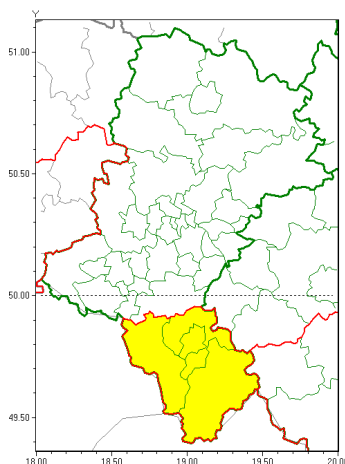

Zasięg ostrzeżeń w województwie

Silny wiatr
2021-03-13 12:07

WOJEWÓDZTWO ŁĄSKIE
OSTRZEŻENIA METEOROLOGICZNE ZBIORCZO NR 56
WYKAZ OBSZARÓW ZUCIANYCH OSTRZEŻENIAMI
o godz. 12:07 dnia 13.03.2021

Zjawisko/Stopień zagrożenia	Silny wiatr/1
Obszar (w nawiasie numer ostrzeżenia dla powiatu)	powiaty: bielski(35), Bielsko-Biała(35), cieszyński(37), żywiecki(36)
Ważność	od godz. 15:00 dnia 13.03.2021 do godz. 23:00 dnia 13.03.2021
Prawdopodobieństwo	80%
Przebieg	Prognozuje się wystąpienie silnego wiatru o średniej prędkości od 35 km/h do 45 km/h, w porywach do 80 km/h, z południowego zachodu.
SMS	IMGW-PIB OSTRZEŻENIE: WIATR/1 Łąskie (4 powiaty) od 15:00/13.03 do 23:00/13.03.2021 prędkość do 45 km/h, porywy do 80 km/h, SW. Dotyczy powiatów: bielski, Bielsko-Biała, cieszyński i żywiecki.
RSO	Woj. Łąskie (4 powiaty), IMGW-PIB wydał ostrzeżenie pierwszego stopnia o silnym wietrze
Uwagi	Brak.
Dyrektor synoptyk IMGW-PIB	Tomasz Knopik