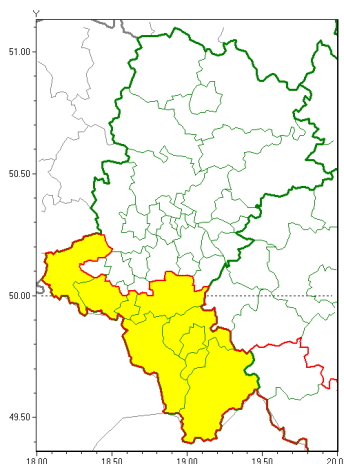

Zasięg ostrzeżeń w województwie

Silny wiatr
2021-04-10 13:47

WOJEWÓDZTWO ŁĄSKIE
OSTRZEŻENIA METEOROLOGICZNE ZBIORCZO NR 77
WYKAZ OBYWÓW ZUJACYCH OSTRZEŻENIE
o godz. 13:47 dnia 10.04.2021

Zjawisko/Stopień zagrożenia	Silny wiatr/1
Obszar (w nawiasie numer ostrzeżenia dla powiatu)	powiaty: bielski(49), Bielsko-Biała(49), cieszyński(53), Jastrzębie-Zdrój(42), pszczyński(41), raciborski(41), wodzisławski(42), żywiecki(52)
Ważność	od godz. 08:00 dnia 11.04.2021 do godz. 20:00 dnia 11.04.2021
Prawdopodobieństwo	80%
Przebieg	Prognozuje się wystąpienie silnego wiatru o średniej prędkości od 25 km/h do 35 km/h, w porywach do 75 km/h, z południa.
SMS	IMGW-PIB OSTRZEGA: WIATR/1 Łąskie (8 powiatów) od 08:00/11.04 do 20:00/11.04.2021 prędkość do 35 km/h, porywy do 75 km/h, S. Dotyczy powiatów: bielski, Bielsko-Biała, cieszyński, Jastrzębie-Zdrój, pszczyński, raciborski, wodzisławski i żywiecki.
RSO	Woj. Łąskie (8 powiatów), IMGW-PIB wydał ostrzeżenie pierwszego stopnia o silnym wietrze
Uwagi	Brak.
Dyrektor synoptyk IMGW-PIB	Małgorzata Koper